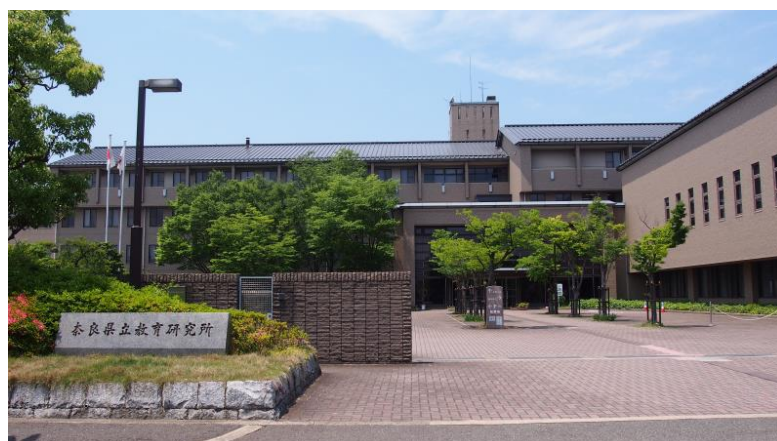

# 施設の概要

4階	被服実習室 電気・家庭総合実習室 食物実習室 和室 アンサンブル室1,2 絵画デザイン室 彫刻・陶芸室 プラネタリウム室
3階	教育工学室 AV教材制作室 生物実験室 物理・地学実験室 化学実験室 事業推進係分室 図書閲覧室 書庫
2階	大講座室(定員 356名) 中講座室1(定員 120名)2,3(定員 60名)4~7(定員 45名) 小講座室1~5(定員 20名)
1階	事務局 所長室 会議室 職員室 体力向上支援室 印刷室 こまどりルーム 教育相談棟(教育相談研修室 相談室1~4 心理検査室 遊戯室1,2 思春期ルーム) 保健室 メンタルヘルス推進室 不登校支援ならネット

3階 教育工学室

4階 プラネタリウム室

3階 AV教材制作室

2階 大講座室

奈良県立教育研究所(正面)