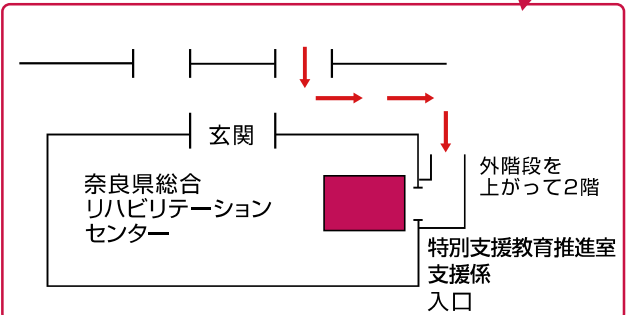

# ご案内

近鉄西大寺駅から笠縫駅まで約25分  
 近鉄八木駅から笠縫駅まで約5分  
 (急行は止まりません)

近鉄橿原線笠縫駅から南西へ約0.6km

近鉄橿原線笠縫駅から南西へ約1.2km

毎年11月1日は  
**「奈良県教育の日」**

毎月第3日曜日は  
**「家庭教育・家庭の日」**  
 (いきいきサンデー)