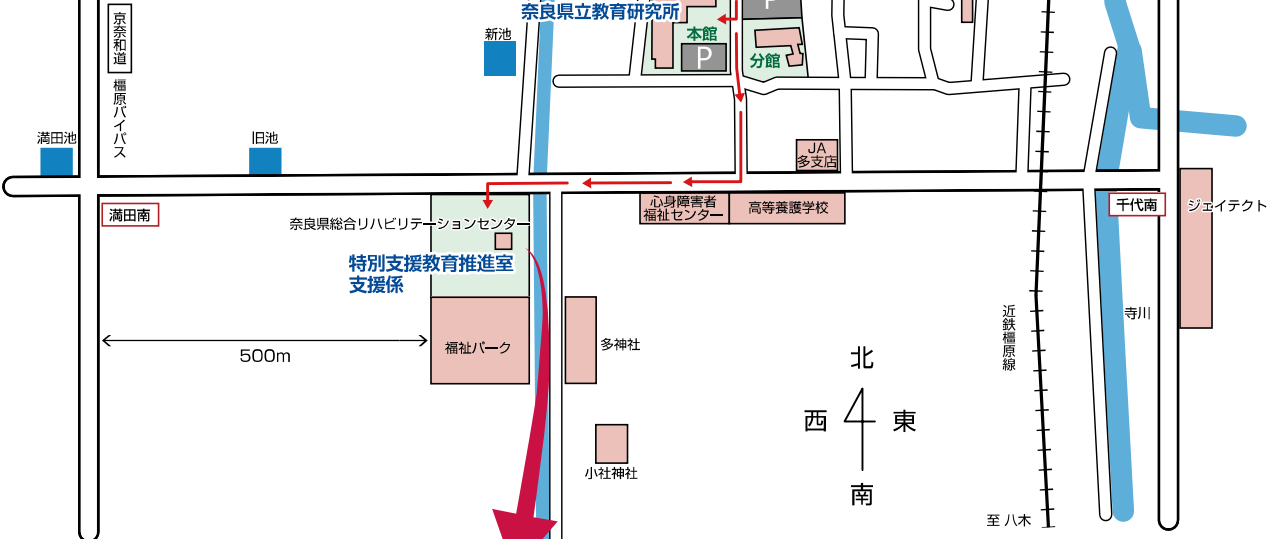

# ご案内

近鉄西大寺駅から笠縫駅まで約25分  
 近鉄八木駅から笠縫駅まで約5分  
 (急行は止まりません)

近鉄橿原線笠縫駅から南西へ約0.6km

近鉄橿原線笠縫駅から南西へ約1.2km

毎年11月1日は  
**「奈良県教育の日」**

毎月第3日曜日は  
**「家庭教育・家庭の日」**  
 (いきいきサンデー)