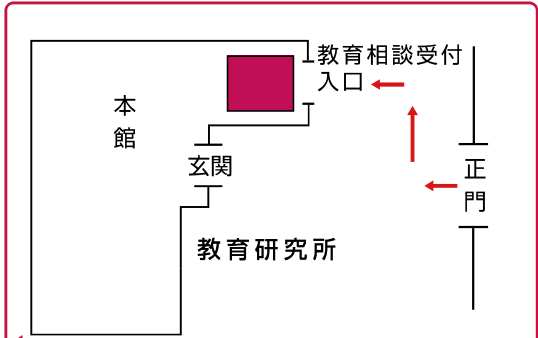

# ご案内

近鉄西大寺駅から笠縫駅まで約25分  
 近鉄八木駅から笠縫駅まで約5分  
 (急行は止まりません)

近鉄橿原線笠縫駅から南西へ約0.6km

近鉄橿原線笠縫駅から南西へ約1.2km

毎年11月1日は  
**「奈良県教育の日」**

毎月第3日曜日は  
**「家庭教育・家庭の日」**  
 (いきいきサンデー)