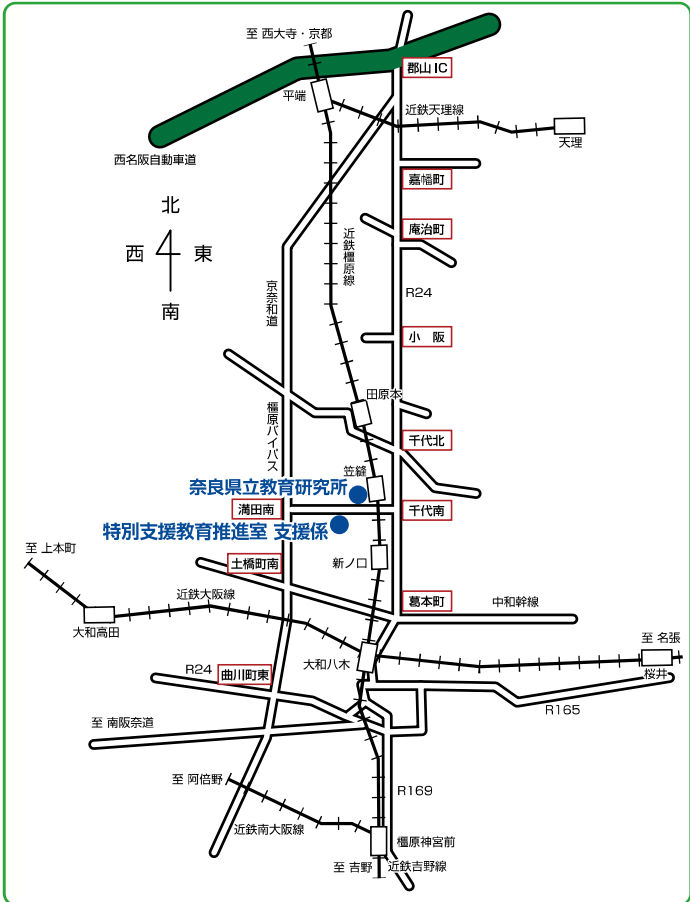

# ご案内

近鉄西大寺駅から笠縫駅まで約25分  
 近鉄八木駅から笠縫駅まで約5分  
 (急行は止まりません)

近鉄橿原線笠縫駅から南西へ約0.6km

近鉄橿原線笠縫駅から南西へ約1.2km

毎年11月1日は  
**「奈良県教育の日」**

毎月第3日曜日は  
**「家庭教育・家庭の日」**  
 (いきいきサンデー)