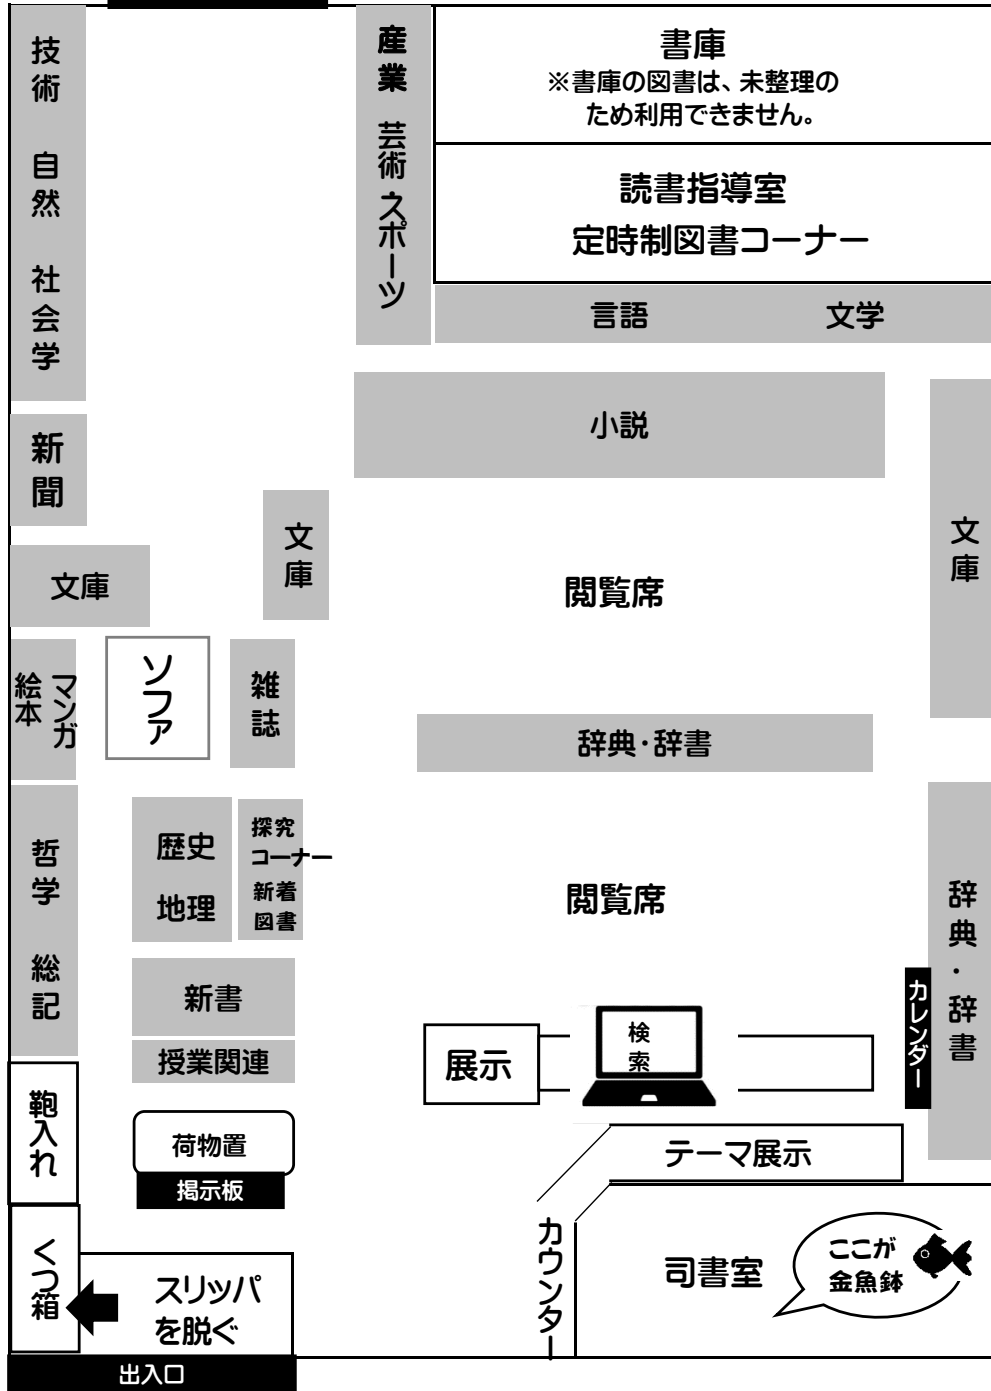

館内図

非常口

北

南

出入口

司書室

ここが
金魚鉢

カウンター

テーマ展示

展示

検索

カレンダー

辞典・辞書

閲覧席

辞典・辞書

閲覧席

スリッパ
を脱ぐ

出入口

司書室

ここが
金魚鉢

カウンター

テーマ展示

展示

検索