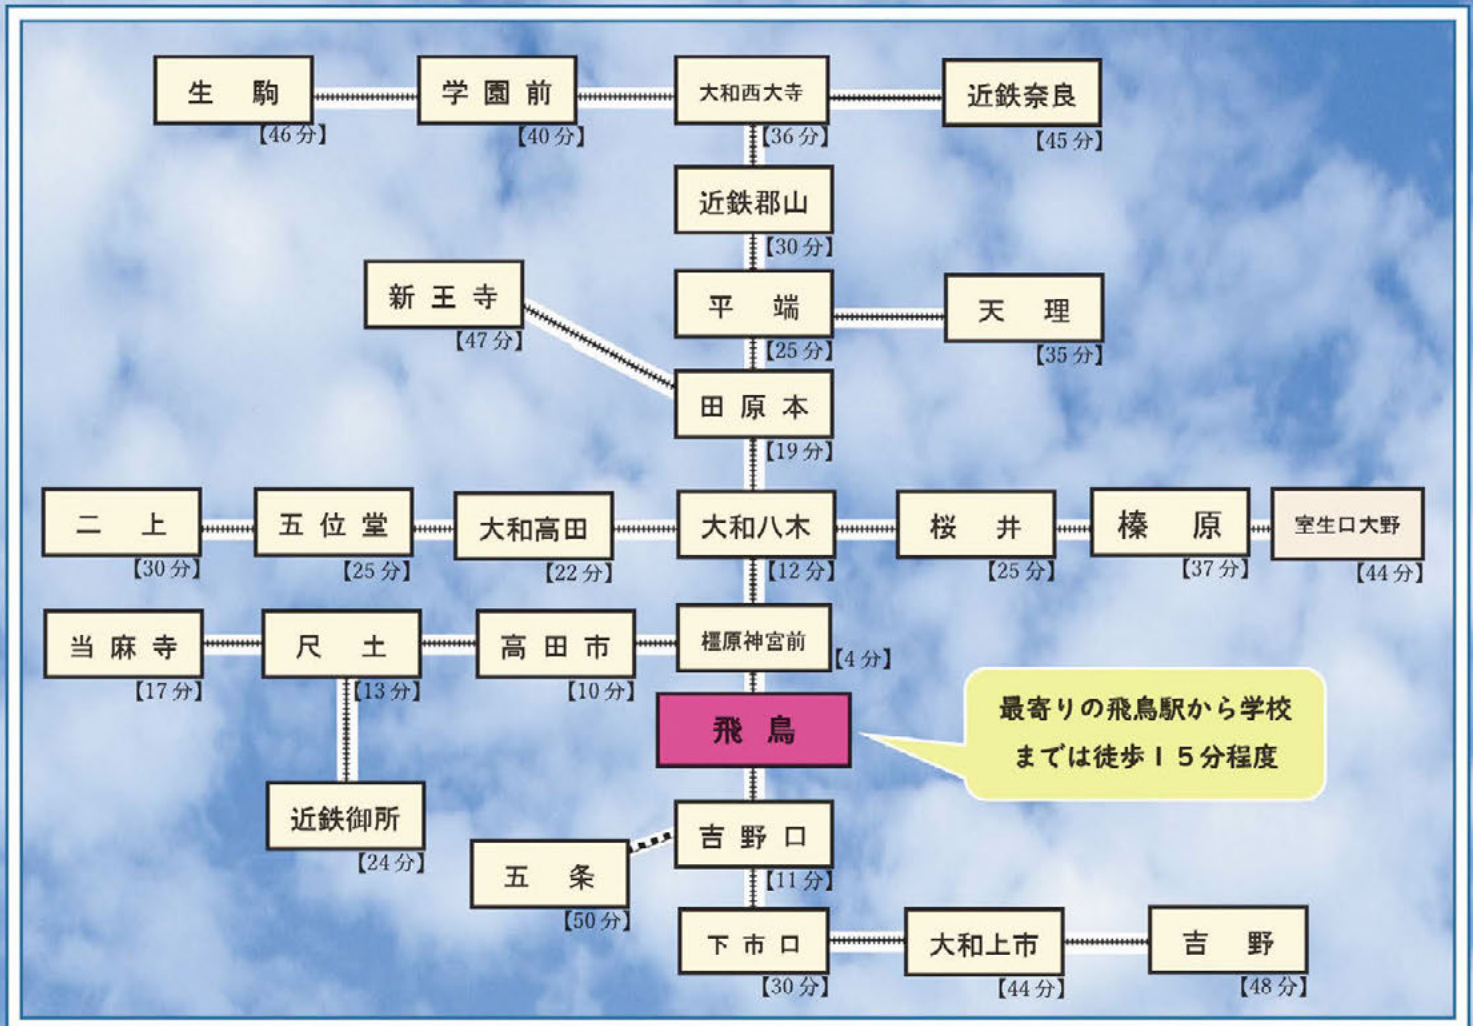

# 【アクセス】 ~最寄りの飛鳥駅まで1時間以内で通学可能!!~

## オープンキャンパス

10月7日(土)午前・午後に分けて実施予定  
模擬授業の実施、高取国際高校を体験できるプログラムを準備しています。