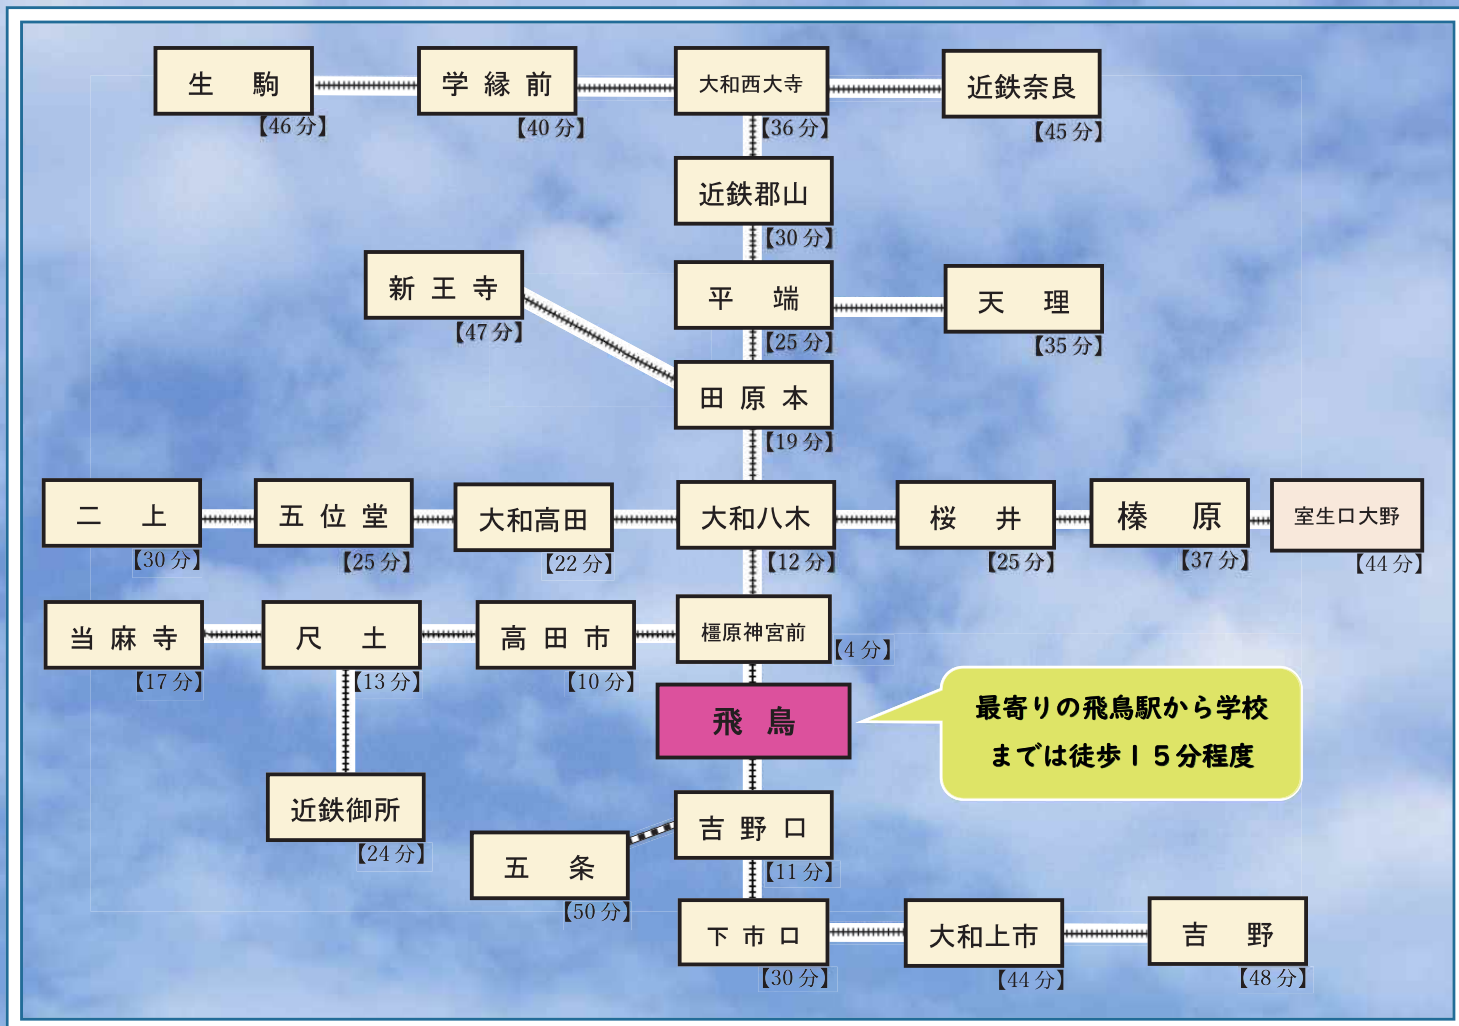

高取国際

【アクセス】

～ 最寄りの飛鳥駅まで1時間以内で通学可能！！ ～

e-オープンスクール

8月2日(月)から配信！！

高取国際高校を思う存分体験できるコンテンツを配信していますので、ご視聴よろしくお願いします。

オープンキャンパス

10月2日(土)午前・午後に分けて実施予定
模擬授業の実施、高取国際高校を体験できるプログラムを準備しています。