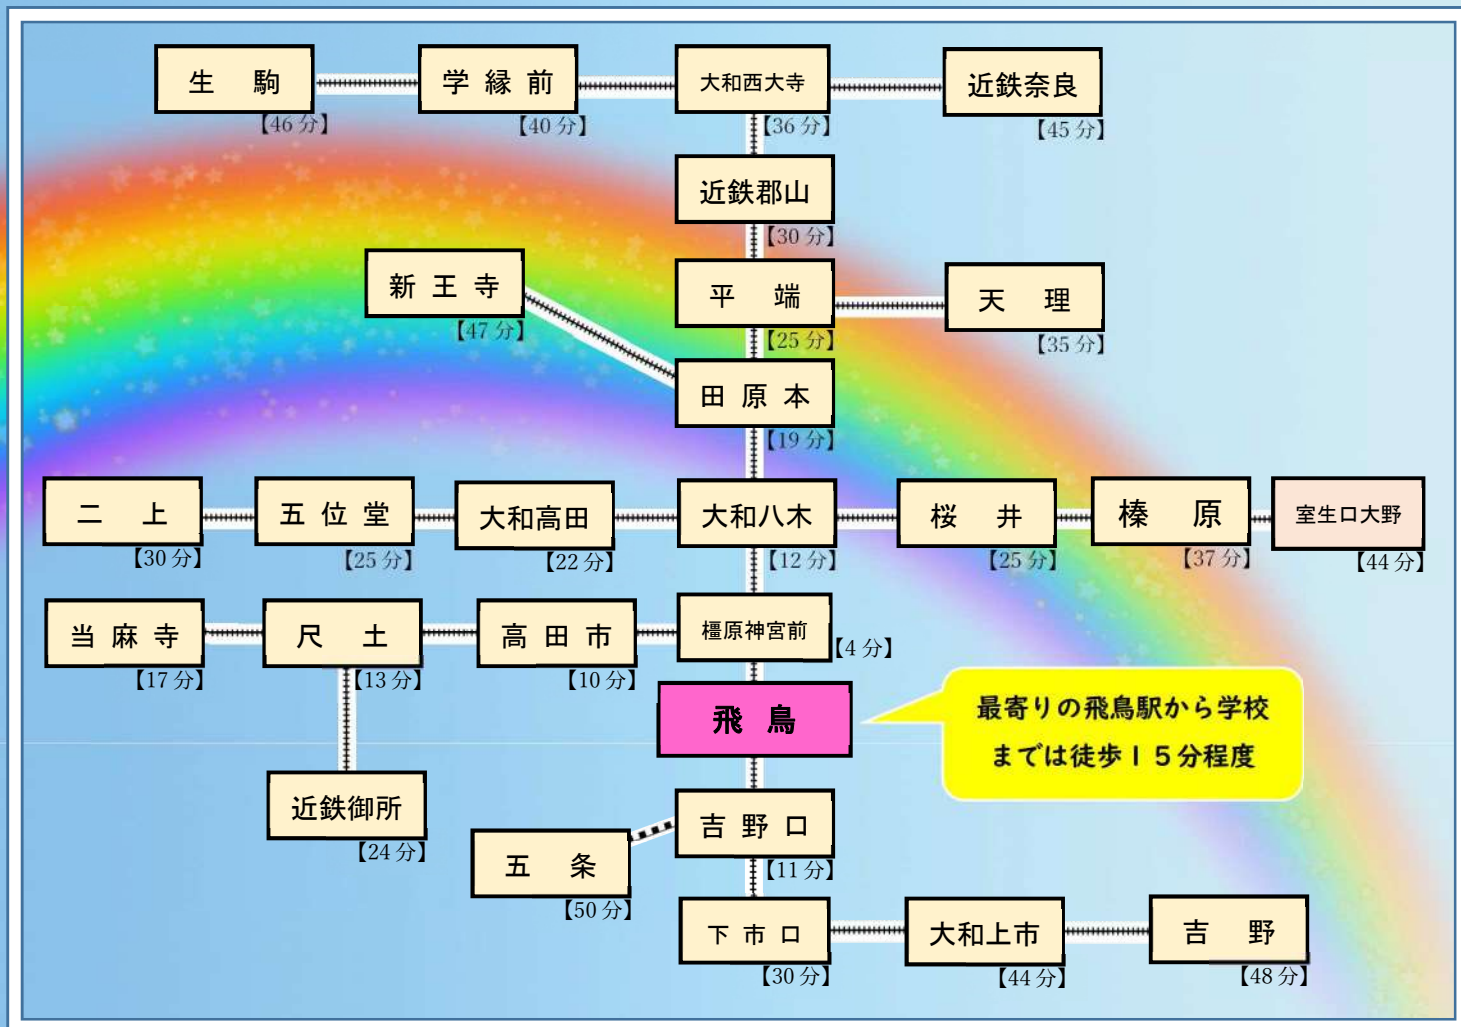

【アクセス】

～ 最寄りの飛鳥駅まで1時間以内で通学可能！！ ～

E オープンスクール

8月24日(月)からHPにて公開予定！！
高取国際高校を思う存分体験できるコンテンツを配信しますので、ご視聴よろしくお願ひします。

オープンキャンパス

10月3日(土)午前・午後に分けて実施予定
模擬授業の実施、高取国際高校を体験できるプログラムを準備しています。

 奈良県立高取国際高等学校

〒635-0131 奈良県高市郡高取町佐田 455-2