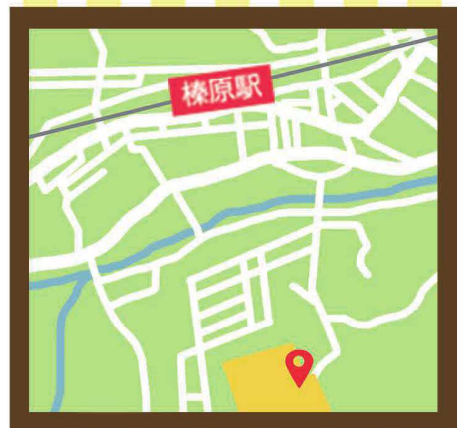

* 制服紹介 *

宇陀市の花であるすずらんと、豊かな自然を表す山と川を組み合わせました。円形で流れを作り丸く収めることでおだやかなイメージを作っています。

* 所在地 *

大宇陀学舎

大宇陀高校バス停から
徒歩2分

榛原学舎

近鉄大阪線榛原駅から
徒歩10分

〒633-2166
奈良県宇陀市大宇陀迫間63-2