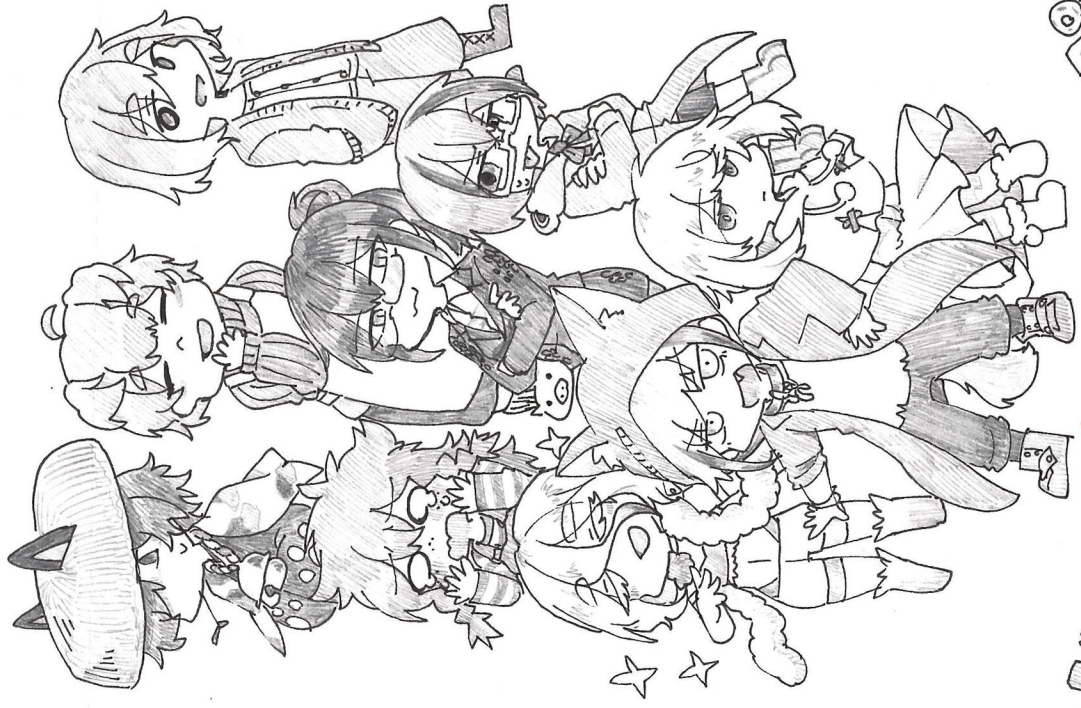

描いた人 白蘭

清純派

可愛い系

クール

活発的

中性的

セクシー

臆病

アホの子

美人

お好みの女子を

おおかみと神のこころ

銘菓ふよこ

2018年環境研究部 文化祭展示
「オオカミとスノードロップ」外伝作品
（非公式）

美しさ

食物連鎖