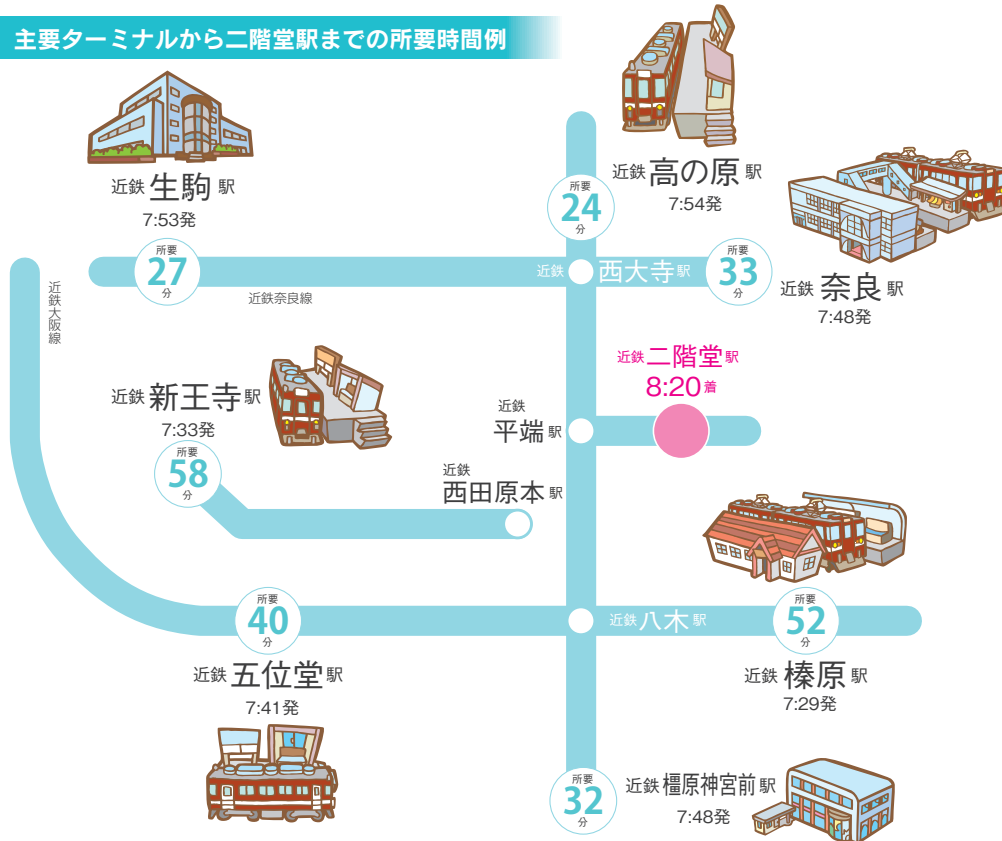

A c c e s s t o S c h o o l

学校の始業は8:40！（最寄り駅の二階堂駅から学校までは徒歩約15分です）
そこで、近鉄二階堂駅 **8:20分着** までの所要時間を調べてみると…

他にもJR線を利用すると便利な場合もあります。

下記の各地域からの通学は無理なく可能！

主要ターミナルから二階堂駅までの所要時間例

OPEN SCHOOL 開催！

第1回 2024年9月28日(土) 10:00～11:30

申込 9月2日(月)～9月27日(金)

第2回 2024年12月7日(土) 10:00～11:30

申込 11月11日(月)～12月6日(金)

詳細は二階堂高等学校ホームページをご覧ください

奈良県立二階堂高等学校
〒632-0082 奈良県天理市荒蒔町100-1
TEL 0743-64-2201 FAX 0743-64-2594
www.e-net.nara.jp/hs/nikaido/