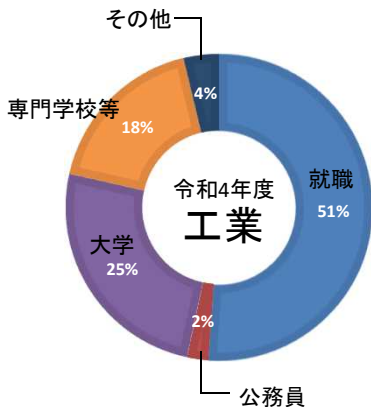

# 令和4年度 進路実績

令和5年3月31日現在

	就 職				進 学				合計
	一般企業	公務員	長期アルバイト	その他	大学	短期大学	専門学校等	その他	
合計	114	3	0	2	77	9	63	12	280
工業	69	3	0	0	34	0	24	5	135
商業	45	0	0	2	43	9	39	7	145

## 進学