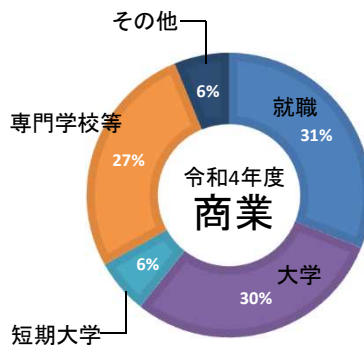

# 令和4年度 進路実績

令和5年3月31日現在

	就 職				進 学				合計
	一般企業	公務員	長期アルバイト	その他	大学	短期大学	専門学校等	その他	
合計	114	3	0	2	77	9	63	12	280
工業	69	3	0	0	34	0	24	5	135
商業	45	0	0	2	43	9	39	7	145

## 進学