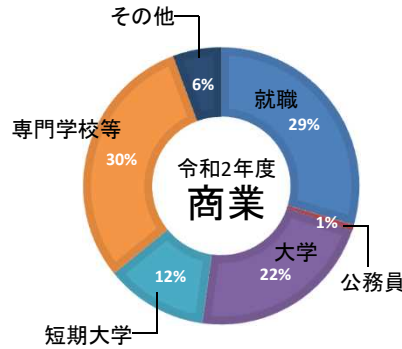

令和2年度 進路実績

令和3年3月31日現在

	就 職				進 学				合計
	一般企業	公務員	長期アルバイト	その他	大学	短大・高専	専門学校等	その他	
合計	110	8	4	2	74	23	77	3	301
工業	63	7	0	0	39	4	29	1	143
商業	47	1	4	2	35	19	48	2	158

進学

●大学・短期大学・高等専門学校・専攻科

- 大学（国立）**
大阪教育大学
- 大学（私立）**
愛知工業大学
大阪大谷大学
大阪学院大学
大阪観光大学
大阪経済大学
大阪芸術大学
大阪工業大学
大阪国際工科専門職大学
大阪国際大学
大阪産業大学
大阪商業大学
大阪樟蔭女子大学
大阪体育大学