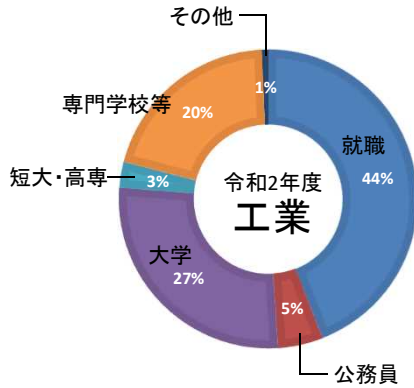

令和2年度 進路実績

令和3年3月31日現在

	就 職				進 学				合計
	一般企業	公務員	長期アルバイト	その他	大学	短大・高専	専門学校等	その他	
合計	110	8	4	2	74	23	77	3	301
工業	63	7	0	0	39	4	29	1	143
商業	47	1	4	2	35	19	48	2	158

進学

●大学・短期大学・高等専門学校・専攻科

- 大学（国立）**
大阪教育大学
- 大学（私立）**
愛知工業大学
大阪大谷大学
大阪学院大学
大阪観光大学
大阪経済大学
大阪芸術大学
大阪工業大学
大阪国際工科専門職大学
大阪国際大学
大阪産業大学
大阪商業大学
大阪樟蔭女子大学
大阪体育大学