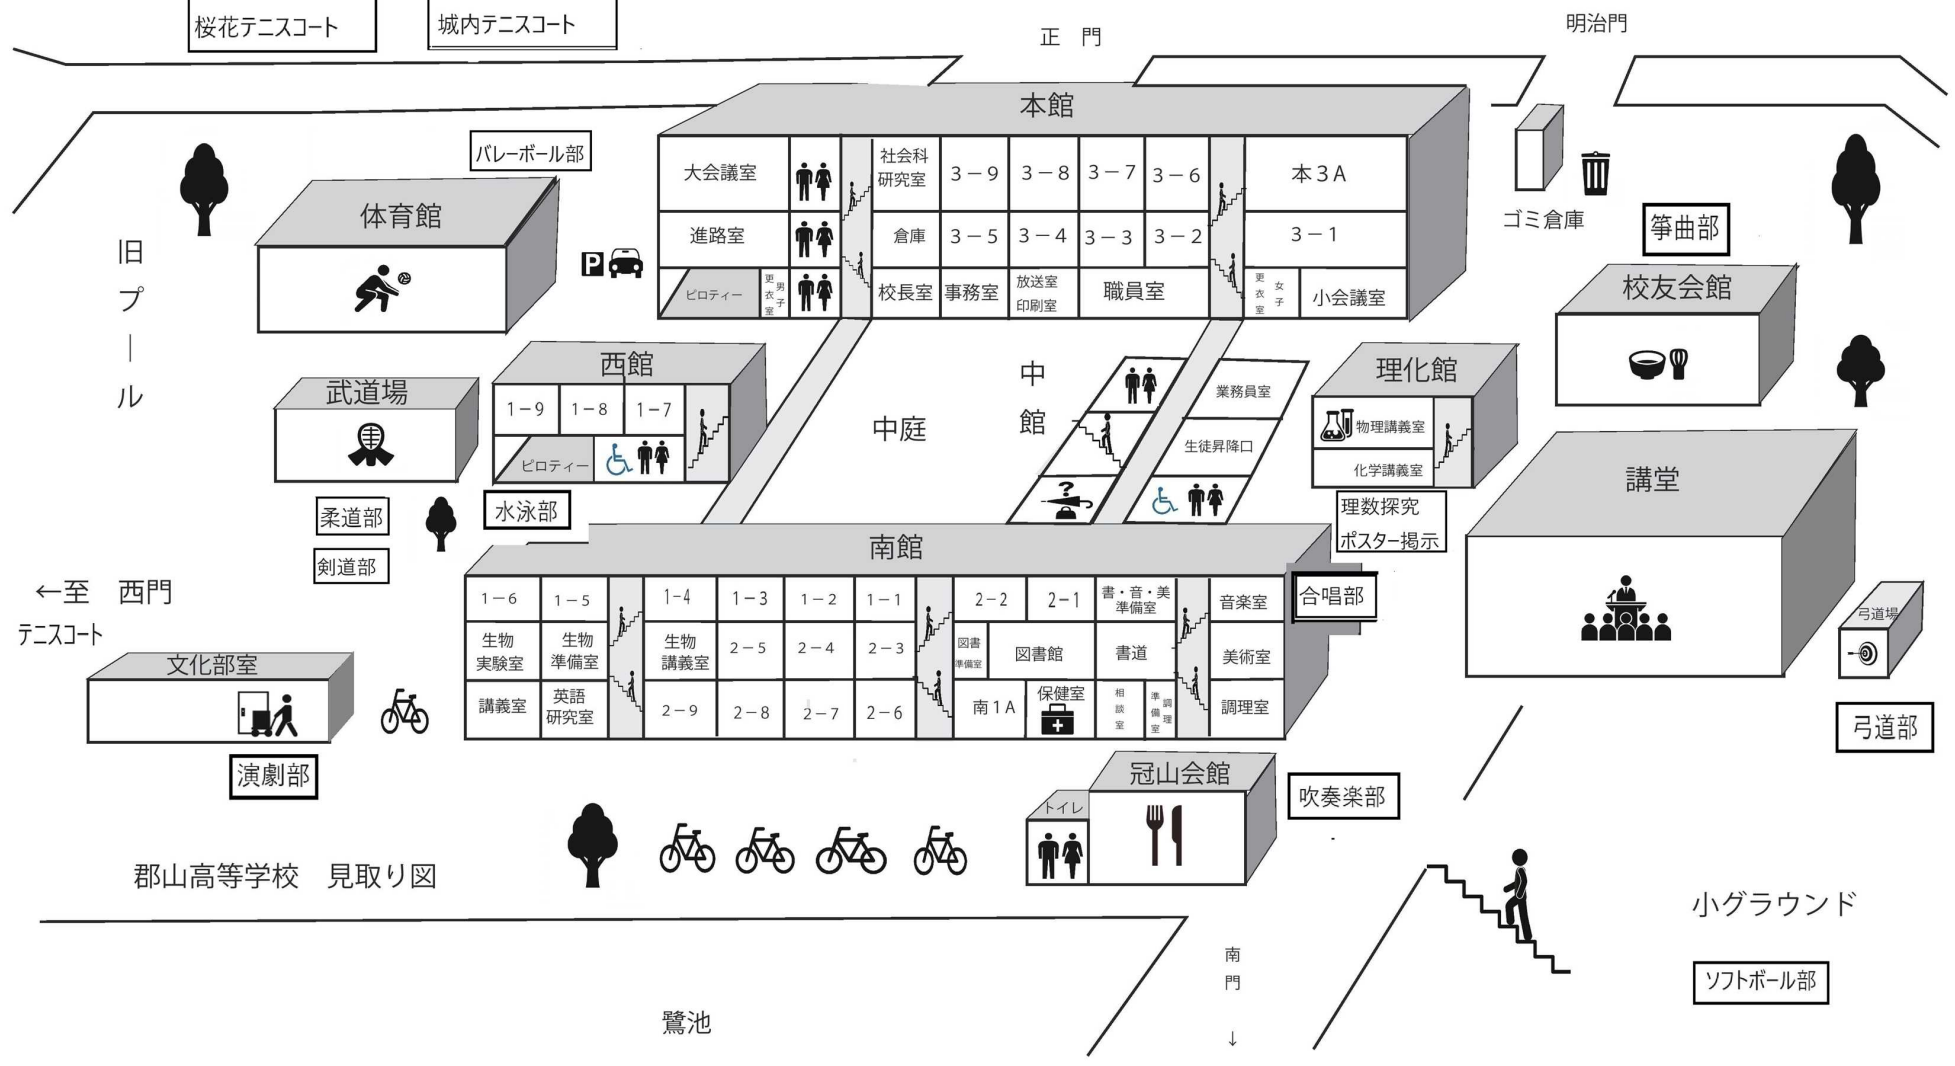

桜花テニスコート・城内テニスコートに行かれる方は西門から出てください。

女子ソフトテニス部  
桜花テニスコート

男子ソフトテニス部  
城内テニスコート

郡山高等学校 見取り図

鷺池