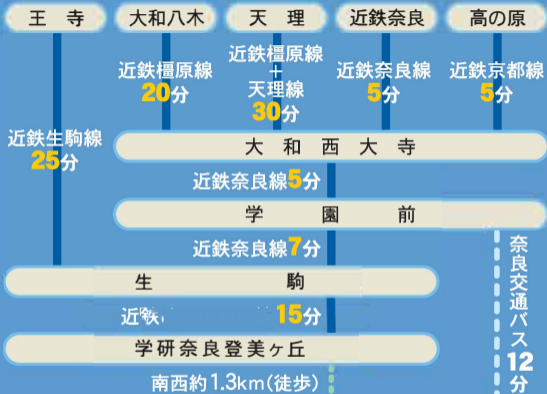

学校へのアクセス

- 近鉄「学園前」駅北口より奈良交通バスで12分「国際高校前」下車
- 「中登美ヶ丘4丁目」下車約300m
- 近鉄けいはんな線「学研奈良登美ヶ丘駅」下車 南西約1.3km(徒歩)

路線図

所要時間

国際高等学校