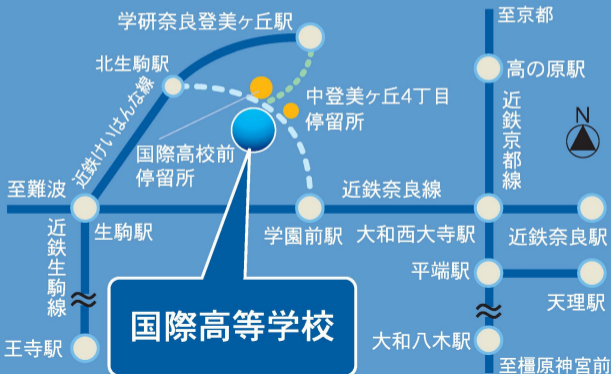

学校へのアクセス

- 近鉄「学園前」駅北口より奈良交通バスで12分「国際高校前」下車
- 「中登美ヶ丘4丁目」下車約300m
- 近鉄けいはんな線「学研奈良登美ヶ丘駅」下車 南西約1.3km(徒歩)

路線図

所要時間

国際高等学校