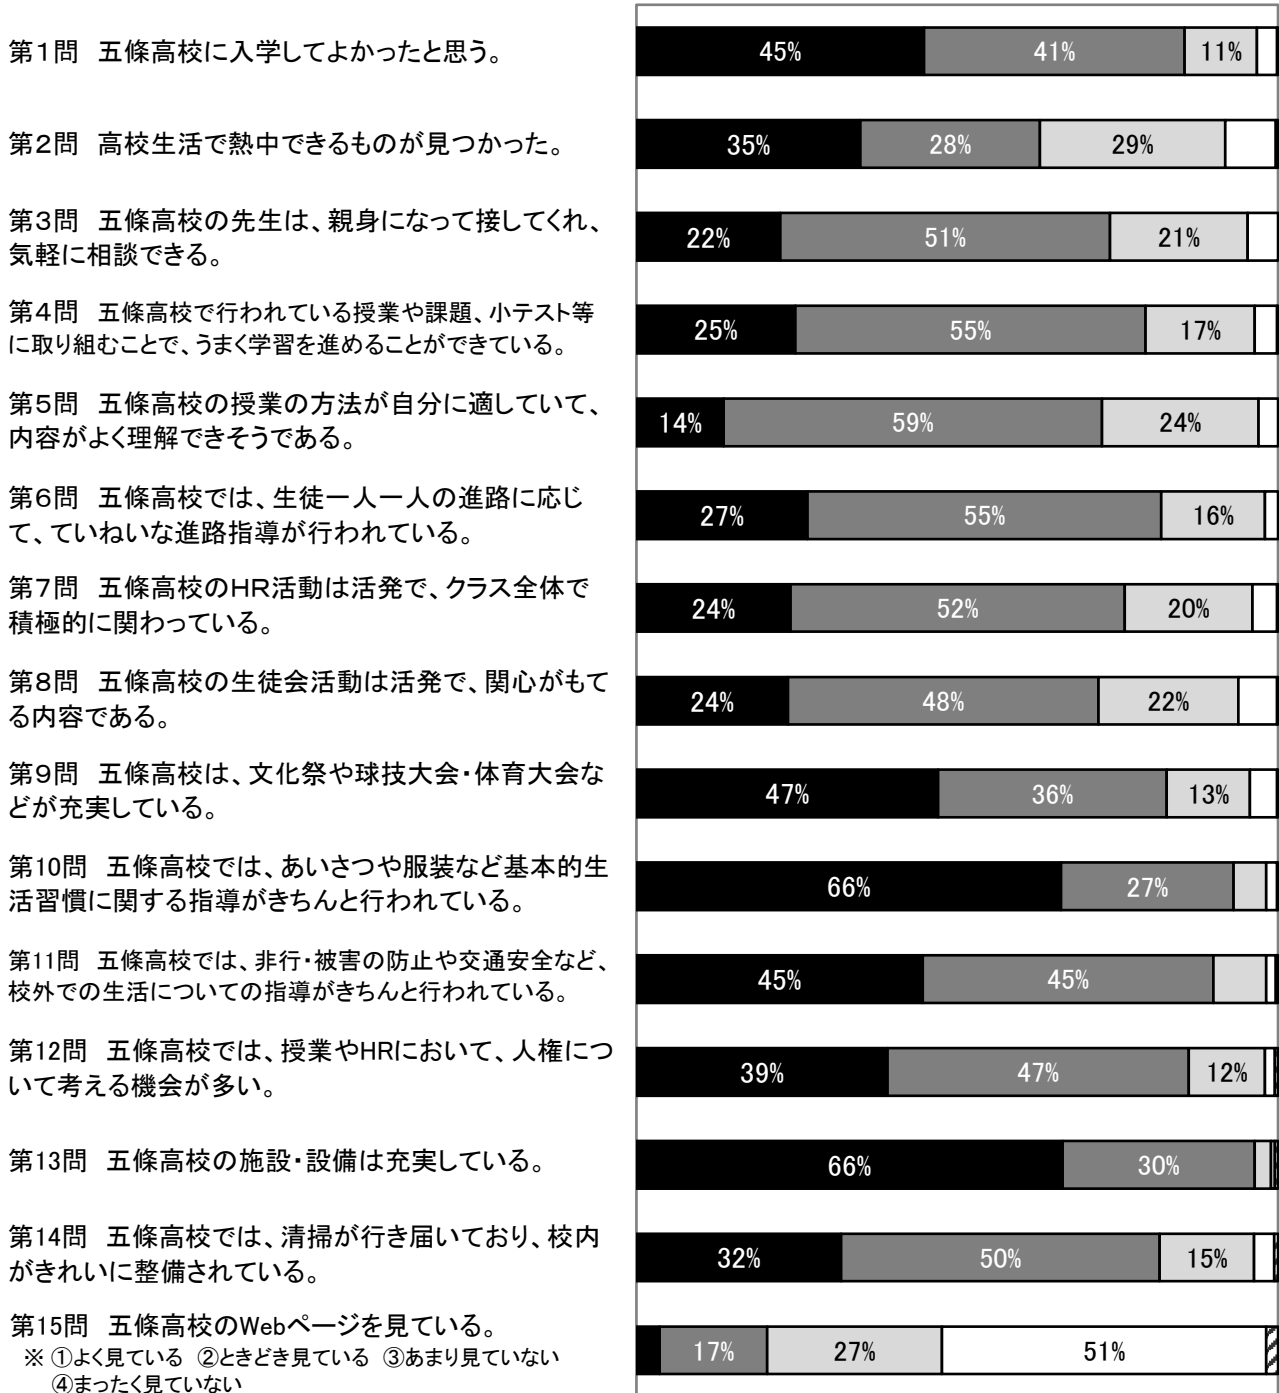

平成29年度奈良県立五條高等学校生徒アンケート集計結果

(平成29年7月実施)

<回答数825名:回答率98.9%>

※グラフを見やすくするために10%未満のパーセンテージは表示していません。

※ ①よく見ている ②ときどき見ている ③あまり見ていない
④まったく見ていない

- | | |
|-----------------|---------------|
| ■ ①そう思う | ■ ②どちらかというと思う |
| □ ③どちらかというと思わない | □ ④そう思わない |
| □ 無回答 | |