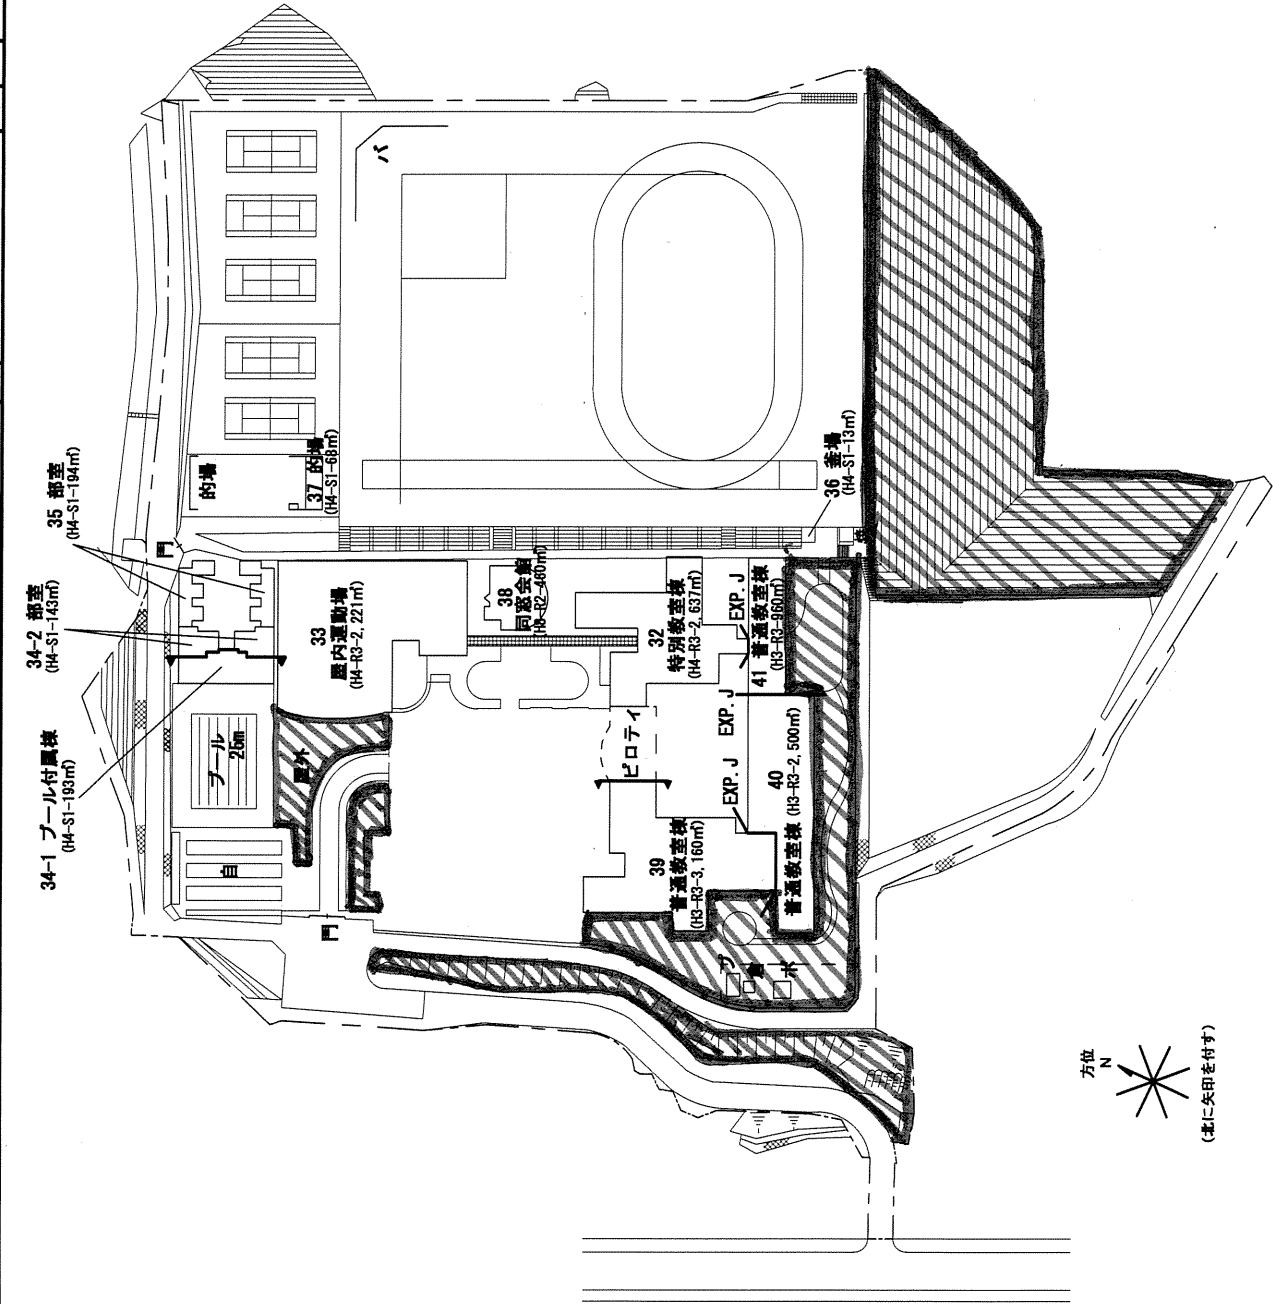

(令和元年度)

施設の配置図

学校名
県立五條高等学校

調査番号

(都道府県)
219

(市町村)

(学校)
5151515

整理番号

642

草刈り. 雑草抜き
場所

凡例

- 建物
- 未とりにこわし建物
- 危険建築物
- 借借用建物
- 一時使用建物
- 屋外
- 屋外教育環境整備事業によるもの
- 建物以外の工作物
- 自転車置場
- 倉庫
- 吹き抜けの渡廊下
- 温室
- 換相換場
- 国国取得場台
- ***フェンス
- 焼却炉
- 消化水槽
- 受水槽
- キュービクル
- プロパン庫
- 油庫
- 鉄棒
- 防犯灯
- 簡簡易な小規模構造物
- ポポンプ室
- パバックネット
- 浄浄化槽
- 弓弓道場
- 防防球ネット