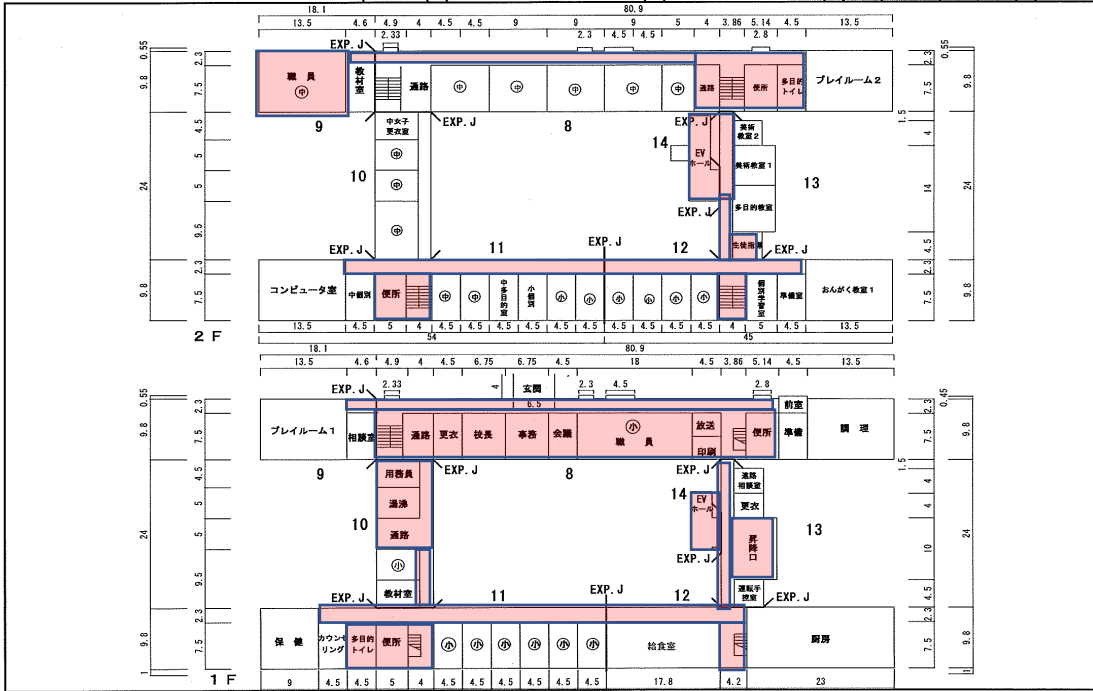

(令和4年度)

施設の種類	1/1500	規模	m	学校名	県立西和養護学校	所在地(市町村)	(学校)	面積	2,992.1
縮尺	0 10 20 30 40 50	尺						634	

(令和4年度)

平面図	1/600	規模	m	学校名	県立西和養護学校	所在地(市町村)	(学校)	面積	992.1
縮尺	0 10 20 30	尺						2	

(令和4年度)

(令和4年度)

15 プール付属室 73㎡
16 プール付属室 44㎡