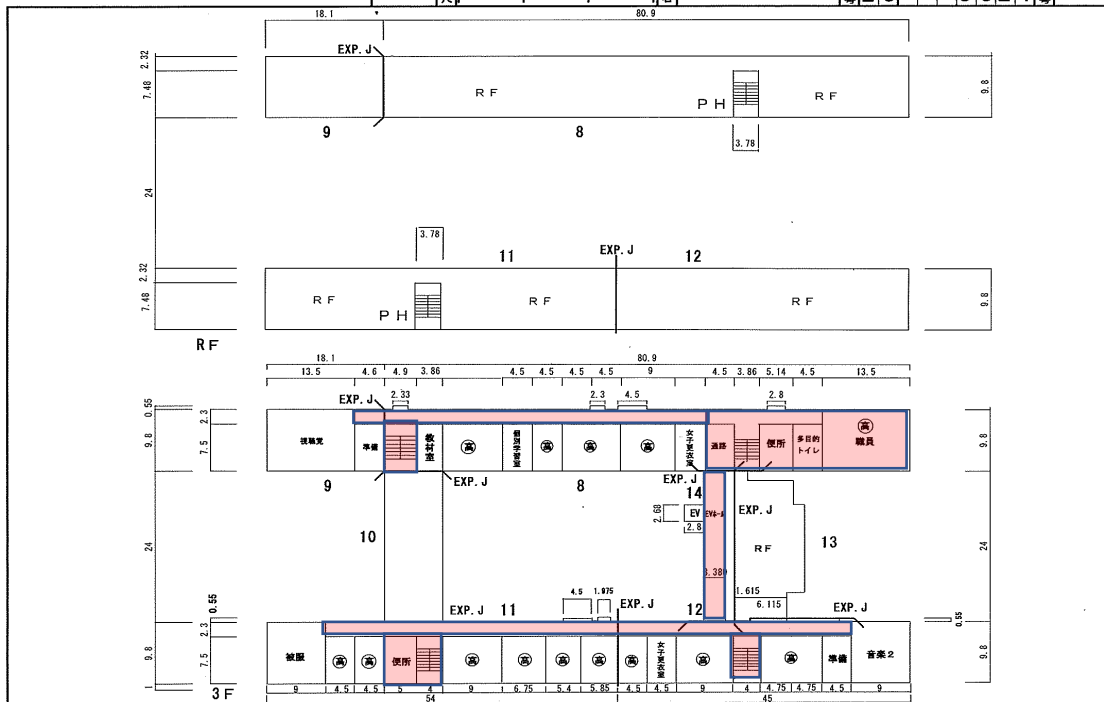

(令和4年度)

施設の種類	1/1500	規模	m	学校名	県立西和養護学校	所在地(市町村)	(学校)	面積	2,992.1
縮尺	0 10 20 30 40 50	尺						634	

(令和4年度)

平面図	1/600	規模	m	学校名	県立西和養護学校	所在地(市町村)	(学校)	面積	992.1
縮尺	0 10 20 30	尺						2	

(令和4年度)

(令和4年度)

15 プール付属室 73㎡
16 プール付属室 44㎡