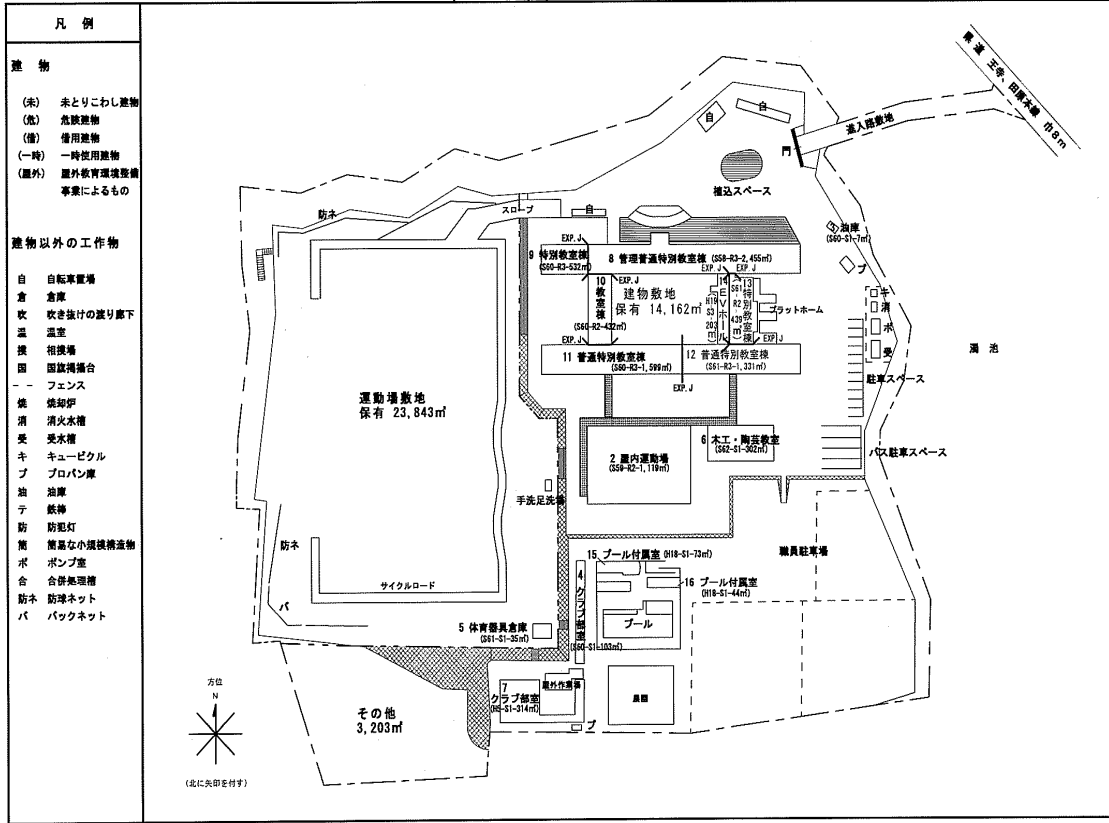

(令和4年度)

施設の種類	1/1500	規模	m	学校名	県立西和養護学校	所在地(市町村)	(学校)	面積	2,992.1
縮尺	0 10 20 30 40 50	尺						634	

(令和4年度)

平面図	1/600	規模	m	学校名	県立西和養護学校	所在地(市町村)	(学校)	面積	992.1
縮尺	0 10 20 30	尺						2	

(令和4年度)

(令和4年度)

15 プール付属室 73㎡
16 プール付属室 44㎡