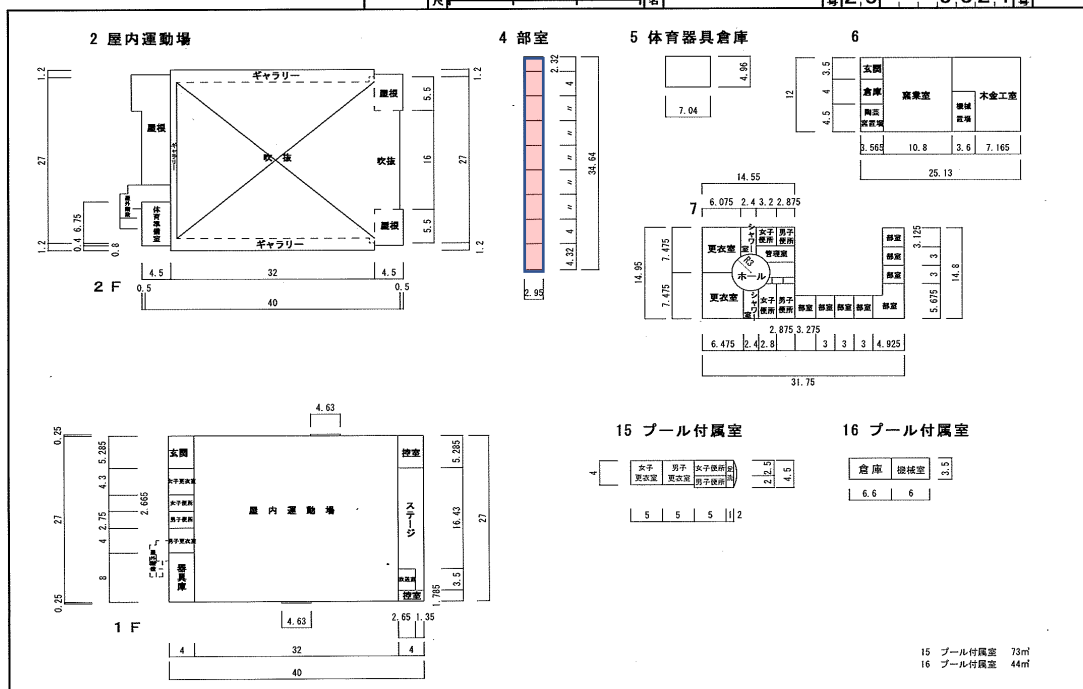

(令和4年度)

施設の種類	1/1500	規模	m	学校名	県立西和養護学校	所在地(市町村)	(学校)	面積	2,992.1
縮尺	0 10 20 30 40 50	尺						634	

(令和4年度)

平面図	1/600	規模	m	学校名	県立西和養護学校	所在地(市町村)	(学校)	面積	992.1
縮尺	0 10 20 30	尺						2	

(令和4年度)

(令和4年度)

15 プール付属室 73㎡
16 プール付属室 44㎡