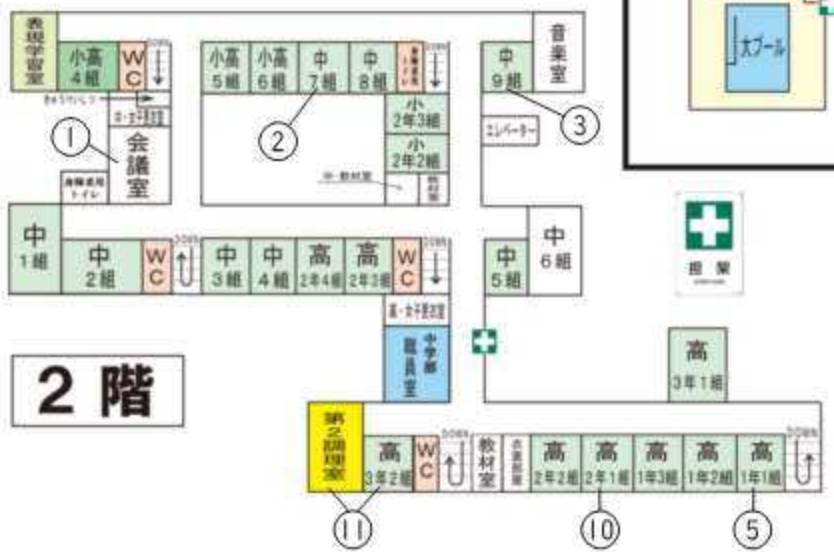

# 奈良県立大淀養護学校 校内見取り図

2023年度

## 1階

ふれあいまつりに向けて  
中学部、高等部の各授業  
グループでは制作活動や販  
売活動など準備に取り組ん  
できました。

今年度も小学部の児童  
は、お客様となり、中学部、  
高等部のお店で買い物や体  
験を行います。学部を超え  
た交流を通して、三学部の  
つながりを深める行事にな  
ればと思います。また、保  
護者の皆様は時間を区切っ  
たうえで、販売の様子の特  
観や買い物をさせていただきます。

ご持参ください

- ・スリッパ
- ・エコバッグ
- ・パンフレット
- ・名札

# ふれあいまつり

2023.11.10 一部 9:50 ~ 10:30  
二部 11:20 ~ 12:00