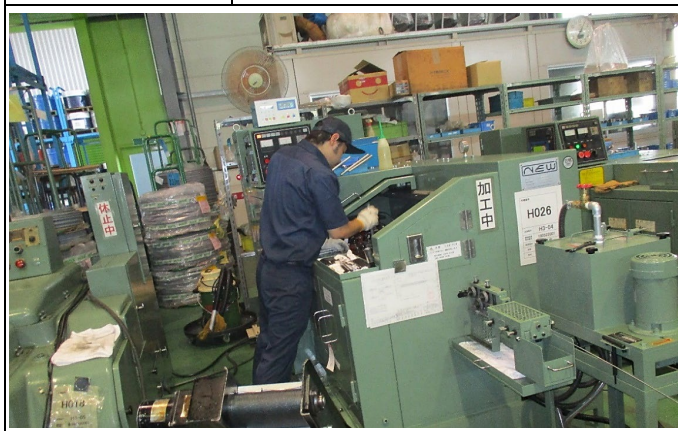

企業の魅力発信シート

よみがな(法人格は略)	かぶしきかいしゃ こくぶ	企業サイトURL		
事業所名	株式会社 コクブ	http://www.kokubucorp.jp/	業種	E 製造業
所在地	奈良県 橿原市 新堂町 222-1	電話番号	0744-25-7878	

企業のアピールポイント

当社は、CMでおなじみの大手ハウスメーカーの住宅やハイツ、アパートなどの建築用ねじを製造販売している会社です。

今年で創業60年目を迎えました。

製造販売だけでなく、ねじの検査や梱包など6部門に分かれており、入社後6か月間、全ての部門でじっくり研修を行います。基礎知識を習得し、様々な経験をすることで、自分自身の成長に繋がります。

マッチングに関する企業情報

※データ更新日を確認の上、御利用ください。

データ更新日 2022/5/27

求める人物像など (重視項目)	何事もコツコツ積み重ねる事が好きな方 いろいろな知識や経験を積み重ねたい方														従業員数	
	学業成績	出席状況	委員活動	部活動	人柄	体力	職業観	コミュニケーション力	協調性	リーダー性	積極性	責任感	誠実さ	忍耐力		持続力
高卒採用実績	H30.3卒	○		H31.3卒	○		R2.3卒	—		R3.3卒	—		R4.3卒	—	52人(男33人、女19人)	
採用予定職種	製造職															
仕事の内容	ねじ製造に関する工程の加工作業、清掃業務や工具管理															
5年後、10年後に期待する社員の姿	(5年後) 機械数台を任せられ、新入社員の指導員として活躍 (10年後) 製造グループの副グループ長になり、グループ長を補佐し、グループを支える社員として活躍															
採用生徒の近況や離職状況	入社2、3年目の社員はあらゆる仕事にとり組み頑張っており、また、5年後の社員は機械を数台任せられ活躍しています。															
高校生に望むこと	当社は随時工場見学を実施しています。御自身の目で肌でしっかりと感じてください。															
補足事項	試用期間中(3か月)は、残業なし。															

採用試験に関するアドバイス

面接 アドバイス	種別	個人	時間	15~20分										職種(複数可)	ねじ製造業					
	志望動機	職業観・社会人意識			自己PR					高校生活					日常生活					
	志望理由 (我が社の魅力)	働くとは	社会人になる心構え	入社後の抱負	アルバイト・インターンシップ経験	長所	趣味特技	友人対人関係	リーダーシップ	資格検定	一番の思い出	頑張ったこと	学んだこと	得意な科目等	出席状況	生徒会活動等	部活動	一般常識・時事問題	感動したこと うれしかったこと	将来の夢
	○			○			○					○								○
元気よく、自分の考えを答えましょう。																				
筆記 アドバイス	(一般常識) 時事問題																			
	(国語) よみがな																			
	(数学) 計算問題(小数、分数)																			
	(英語) なし																			
	(作文) 働くということ																			
(その他) 間違い探し																				
適性検査	ねじの良品、不良品を見分けるテスト																			
その他	筆記+作文+適性で約30~40分