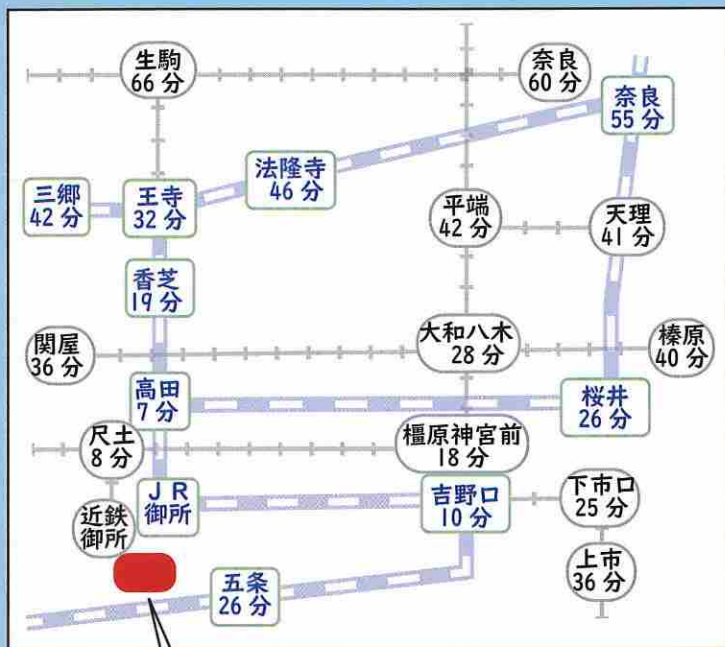

# 青翔中学校高等学校での部活動

【運動部】 弓道、日本拳法、ホッケー、テニス

【文化部】 吹奏楽、華道、茶道、科学、科学（情報班）、囲碁・将棋、美術、競技かるた

【同好会】 野球、陸上競技、バドミントン、書道

【直属部】 翔人研（人権教育）、探究科学研究会

※一部、高校のみの活動もあります。

日本拳法

茶道

SEISHO

## 鉄道主要駅までの所要時間

## 最寄り駅からの経路