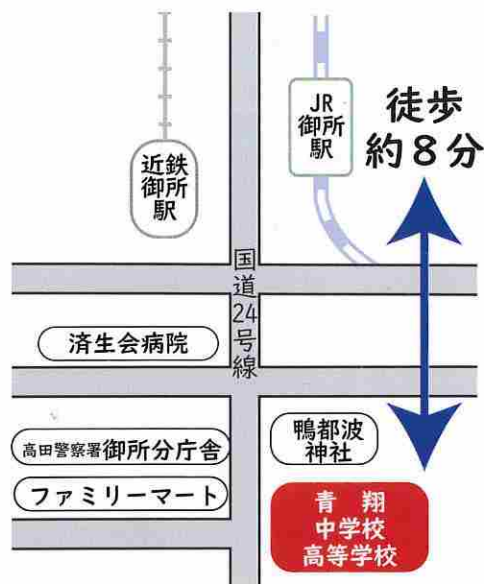

SEISHO

## 鉄道主要駅までの所要時間

## 最寄り駅からの経路

### 最寄り駅からの経路