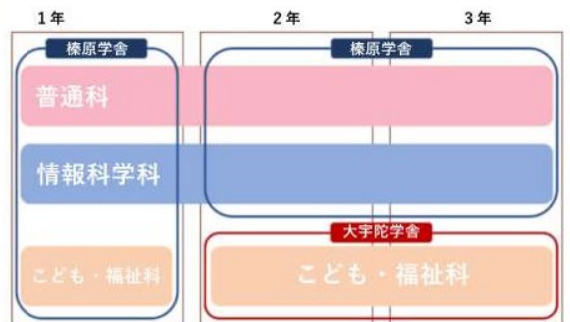

昨年、新しく
クラブハウスができました！

部活に集中できる環境

充実した環境で部活しています！

入浴・炊事設備を兼ね備えたクラブハウスです。明るくきれいな環境で競技に専念し、全国大会優勝に向けて日々鍛錬を積んでいます。

合宿もできます！

大宇陀学舎

〒633-2166
奈良県宇陀市大宇陀迫間63-2

榛原学舎

〒633-0241
奈良県宇陀市榛原下井足210

使用する学舎

第1学年は、すべての学科の生徒が榛原学舎で学習します。
第2学年から、こども・福祉科のみ、大宇陀学舎でより専門的な設備・環境のもと学習に取り組みます。

お問い合わせ先

大宇陀学舎 TEL : 0745-83-1053 FAX : 0745-83-0610

榛原学舎 TEL : 0745-82-0525 FAX : 0745-82-7606

宇陀高校HP <http://www.e-net.nara.jp/hs/uda/>