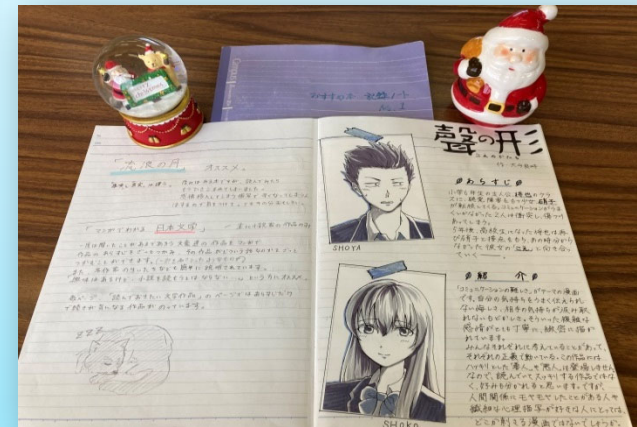

図書館通信

☆新着図書を紹介☆

今月は、恒例の「本の福袋コーナー」を作ります！

このコーナーは **【12月16日木曜日】** からです！

「貸出の多い人気の本」を中心にテーマごとに一冊福袋に入れていますので、どんな本が入っているか借りてみてくださいね。普段読まない新しい本との出会いのきっかけになれば・・・と思います。福袋の貸出は一人一冊、先着順でなくなり次第終了です。福袋の本を借りた人にはくじをひいてもらいます。毎年大好評の企画です！！
どんなプレゼントが当たるかな？

図書館のカウンターに置いている「おすすめ本記録ノート」に皆さんが様々な本を紹介してくれて、2冊目になっています。丁寧な本の紹介や、素敵なイラストも描いてくれていますので、是非読んでみてください。

冬休みの利用案内

♪開館日♪

- ・12月は28日まで開館しています。
- ・年始は1月5日から開館します。

♪貸出期間について♪

- ・12月に借りた本は始業式まで借りたままで大丈夫です。

よろしく
お願いします

☆お願い☆