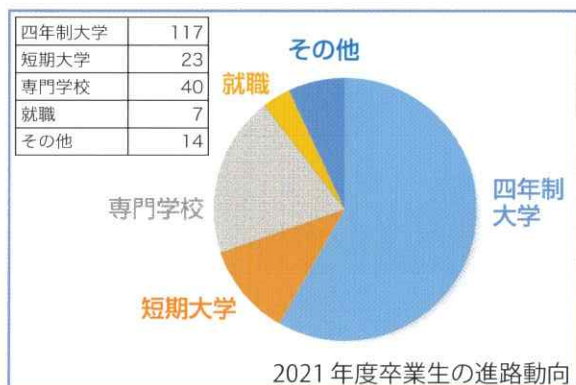

## 主体的な学習ができるようサポートします

- ◇「実力養成講座」など授業以外にも様々な講座を開催します。
- ◇年間を通して計画的に模擬試験を実施します。
- ◇みなさんが主体的な学習習慣を築けるよう、サポートします。

進路ガイダンス

合格体験発表会

面接マナー講習会

## 「高志創造」

「総合的な探究の時間」の名称。実社会で求められる「自己表現力」を鍛えるプログラムを科に応じて3年間を見通した計画を用意しています。この時間に限らず、あらゆる教育活動を通じて自己表現力を高めます。卒業時には「コミュニケーション力」も身につくこと間違いなしです。