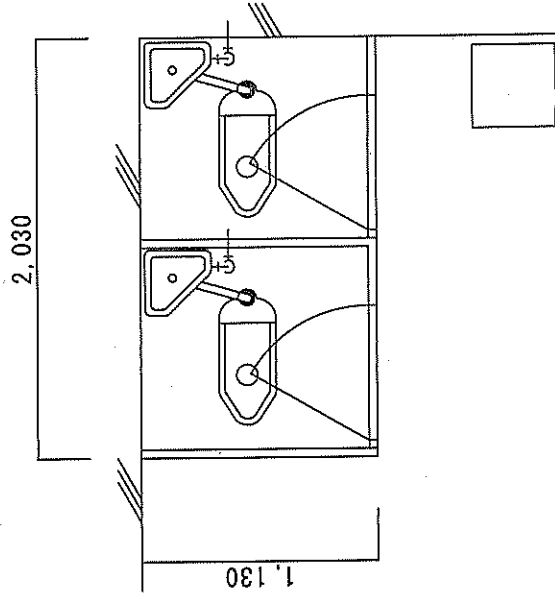

【中庭男子トイレ】

現況

改修計画

トイレブース取替

和便より洋便へ器具取替

【クラブ部室トイレ】

現況

改修計画

トイレブース取替

和便より洋便へ器具取替

扉サイズは現場打合せにて要相談