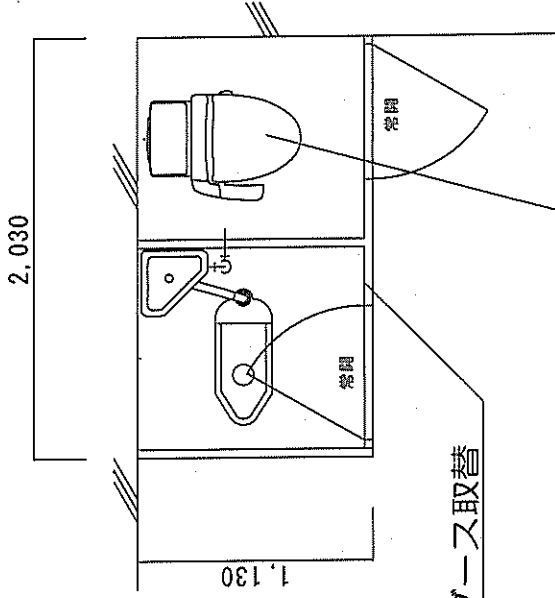

【中庭男子トイレ】

現況

改修計画

トイレブース取替

和便より洋便へ器具取替

【クラブ部室トイレ】

現況

改修計画

トイレブース取替

和便より洋便へ器具取替

扉サイズは現場打合せにて要相談