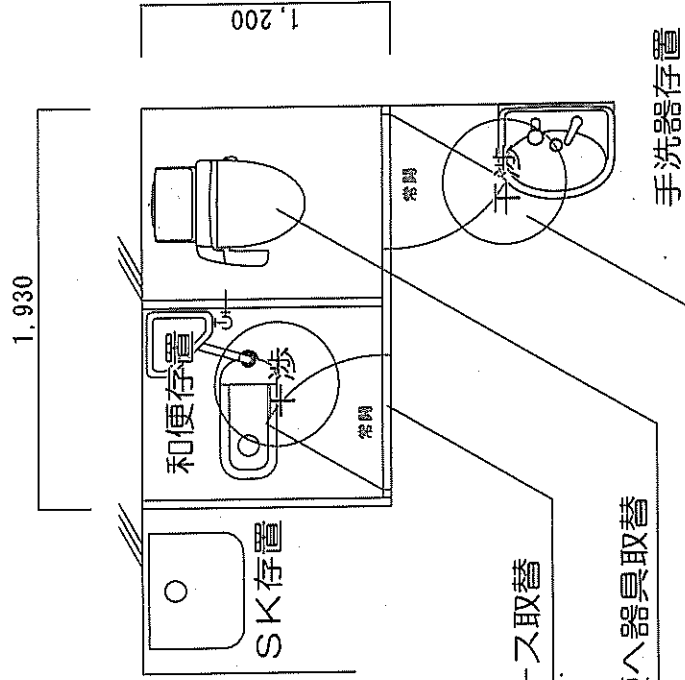

【中庭男子トイレ】

現況

改修計画

トイレブース取替

和便より洋便へ器具取替

【クラブ部室トイレ】

現況

改修計画

トイレブース取替

和便より洋便へ器具取替

扉サイズは現場打合せにて要相談