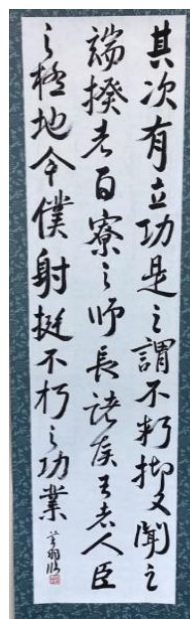

第20回鳩墨会展

第28回奈良県立高田高等学校書道部展(併設)

日時 令和3年8月28日(土)～8月29日(日)

場所 大和高田さざんかホール  
奈良県大和高田市本郷町6-36

昨年は開催できませんでしたが、今年は鳩墨会の先輩方のおかげで開催することができました。

先輩方と同じ会場で展示されるのはとてもありがたいですが、少し緊張もします。

今年は、コロナ禍で先輩方と同じフロアで作業することができず、現役生は学校での作品積み込みしかできず、先輩方にご迷惑をおかけしました。

展示作業を手伝っていただいた先輩方、今中先生本当にありがとうございました。

コロナ禍に加え、書道室の耐震工事もあり、作品の仕上がりは不十分なものになってしまいましたがみんなで協力してがんばりました。

企画展は、TOKYO2020で話題になったヒストグラムの漢字アートに挑戦しました。

〈作品〉

〈作品展示風景〉