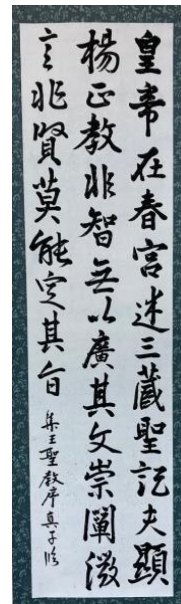

第20回鳩墨会展

第28回奈良県立高田高等学校書道部展(併設)

日時 令和3年8月28日(土)～8月29日(日)

場所 大和高田さざんかホール  
奈良県大和高田市本郷町6-36

昨年は開催できませんでしたが、今年は鳩墨会の先輩方のおかげで開催することができました。

先輩方と同じ会場で展示されるのはとてもありがたいですが、少し緊張もします。

今年は、コロナ禍で先輩方と同じフロアで作業することができず、現役生は学校での作品積み込みしかできず、先輩方にご迷惑をおかけしました。

展示作業を手伝っていただいた先輩方、今中先生本当にありがとうございました。

コロナ禍に加え、書道室の耐震工事もあり、作品の仕上がりは不十分なものになってしまいましたがみんなで協力してがんばりました。

企画展は、TOKYO2020で話題になったヒストグラムの漢字アートに挑戦しました。

〈作品〉

〈作品展示風景〉