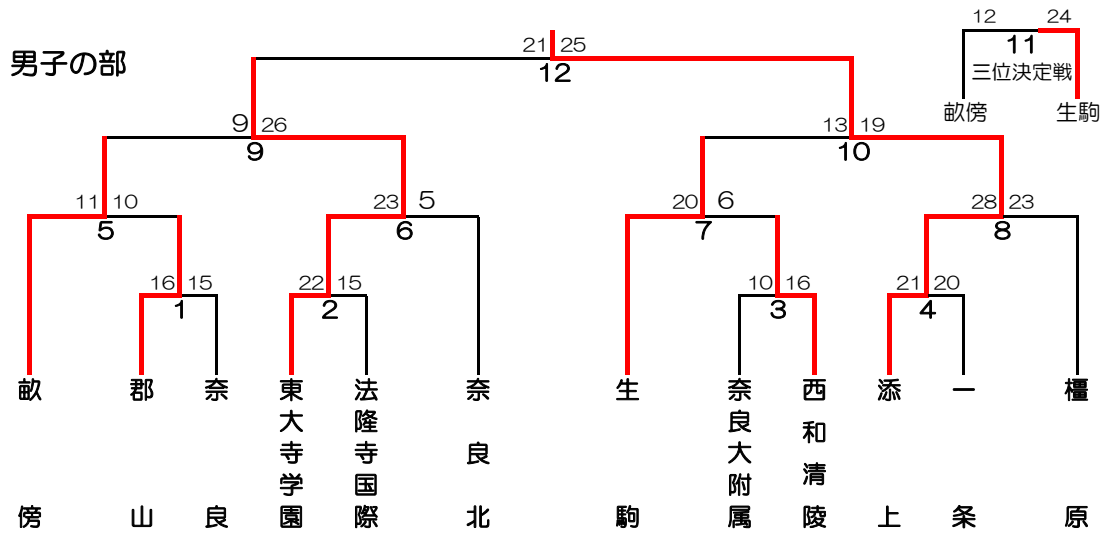

# 第73回 奈良県高等学校総合体育大会ハンドボール競技 全国高校総体奈良県予選代替大会

期日	令和2年8月29日・9月5日・6日		
会場	五條市上野公園総合体育館		
順位	男子	女子	
	1位	奈良県立添上高等学校	添上・西和清陵・法隆寺国際 合同チーム
	2位	東大寺学園高等学校	奈良県立生駒高等学校
	3位	奈良県立生駒高等学校	奈良市立一条高等学校
4位	奈良県立畝傍高等学校	奈良県立奈良北高等学校	

令和2年9月6日(日)											
五條市上野公園総合体育館											
時間	Aコート		時間	Bコート							
10:00	男子準決勝	畝傍 9 東大寺学園	9	$\begin{bmatrix} 1 & - & 18 \\ 8 & - & 8 \end{bmatrix}$	26	10:00	男子準決勝	生駒 10 添上	13	$\begin{bmatrix} 1 & - & 7 \\ 12 & - & 12 \end{bmatrix}$	19
11:10	女子決勝	合同 ケ 生駒	19	$\begin{bmatrix} 10 & - & 9 \\ 9 & - & 6 \end{bmatrix}$	15	11:10	女子3位決定戦	一条 ク 奈良北	16	$\begin{bmatrix} 7 & - & 5 \\ 9 & - & 8 \end{bmatrix}$	13
13:45	男子決勝	東大寺学園 12 添上	21	$\begin{bmatrix} 11 & - & 11 \\ 9 & - & 9 \\ 1 & - & 2 \\ 0 & - & 3 \end{bmatrix}$	25	13:45	男子3位決定戦	畝傍 11 生駒	12	$\begin{bmatrix} 6 & - & 12 \\ 6 & - & 12 \end{bmatrix}$	24