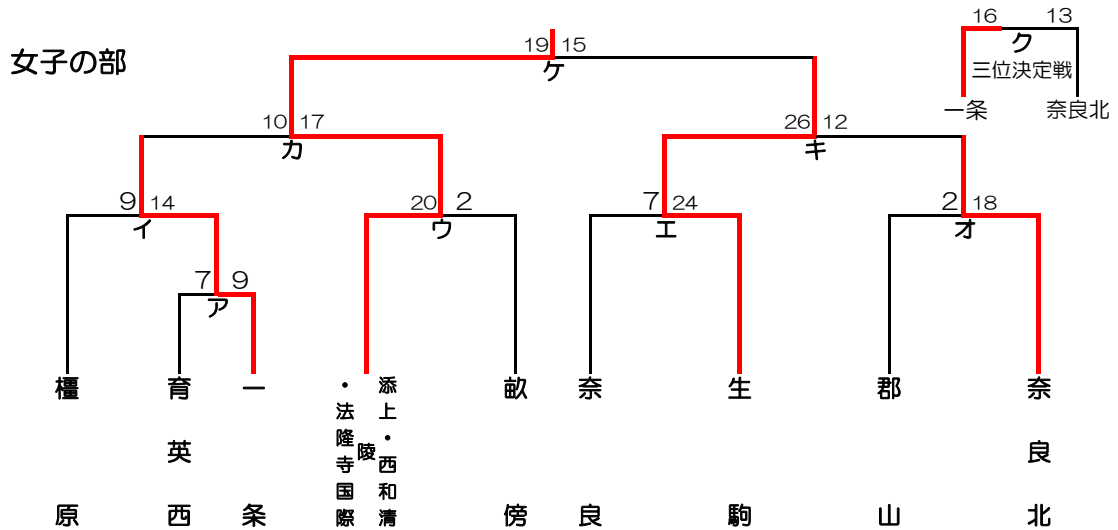

# 第73回 奈良県高等学校総合体育大会ハンドボール競技 全国高校総体奈良県予選代替大会

期日	令和2年8月29日・9月5日・6日		
会場	五條市上野公園総合体育館		
順位	男子	女子	
	1位	奈良県立添上高等学校	添上・西和清陵・法隆寺国際 合同チーム
	2位	東大寺学園高等学校	奈良県立生駒高等学校
	3位	奈良県立生駒高等学校	奈良市立一条高等学校
4位	奈良県立畝傍高等学校	奈良県立奈良北高等学校	

令和2年9月6日(日)											
五條市上野公園総合体育館											
時間	Aコート		時間	Bコート							
10:00	男子準決勝	畝傍 9 東大寺学園	9	$\begin{bmatrix} 1 & - & 18 \\ 8 & - & 8 \end{bmatrix}$	26	10:00	男子準決勝	生駒 10 添上	13	$\begin{bmatrix} 1 & - & 7 \\ 12 & - & 12 \end{bmatrix}$	19
11:10	女子決勝	合同 ケ 生駒	19	$\begin{bmatrix} 10 & - & 9 \\ 9 & - & 6 \end{bmatrix}$	15	11:10	女子3位決定戦	一条 ク 奈良北	16	$\begin{bmatrix} 7 & - & 5 \\ 9 & - & 8 \end{bmatrix}$	13
13:45	男子決勝	東大寺学園 12 添上	21	$\begin{bmatrix} 11 & - & 11 \\ 9 & - & 9 \\ 1 & - & 2 \\ 0 & - & 3 \end{bmatrix}$	25	13:45	男子3位決定戦	畝傍 11 生駒	12	$\begin{bmatrix} 6 & - & 12 \\ 6 & - & 12 \end{bmatrix}$	24