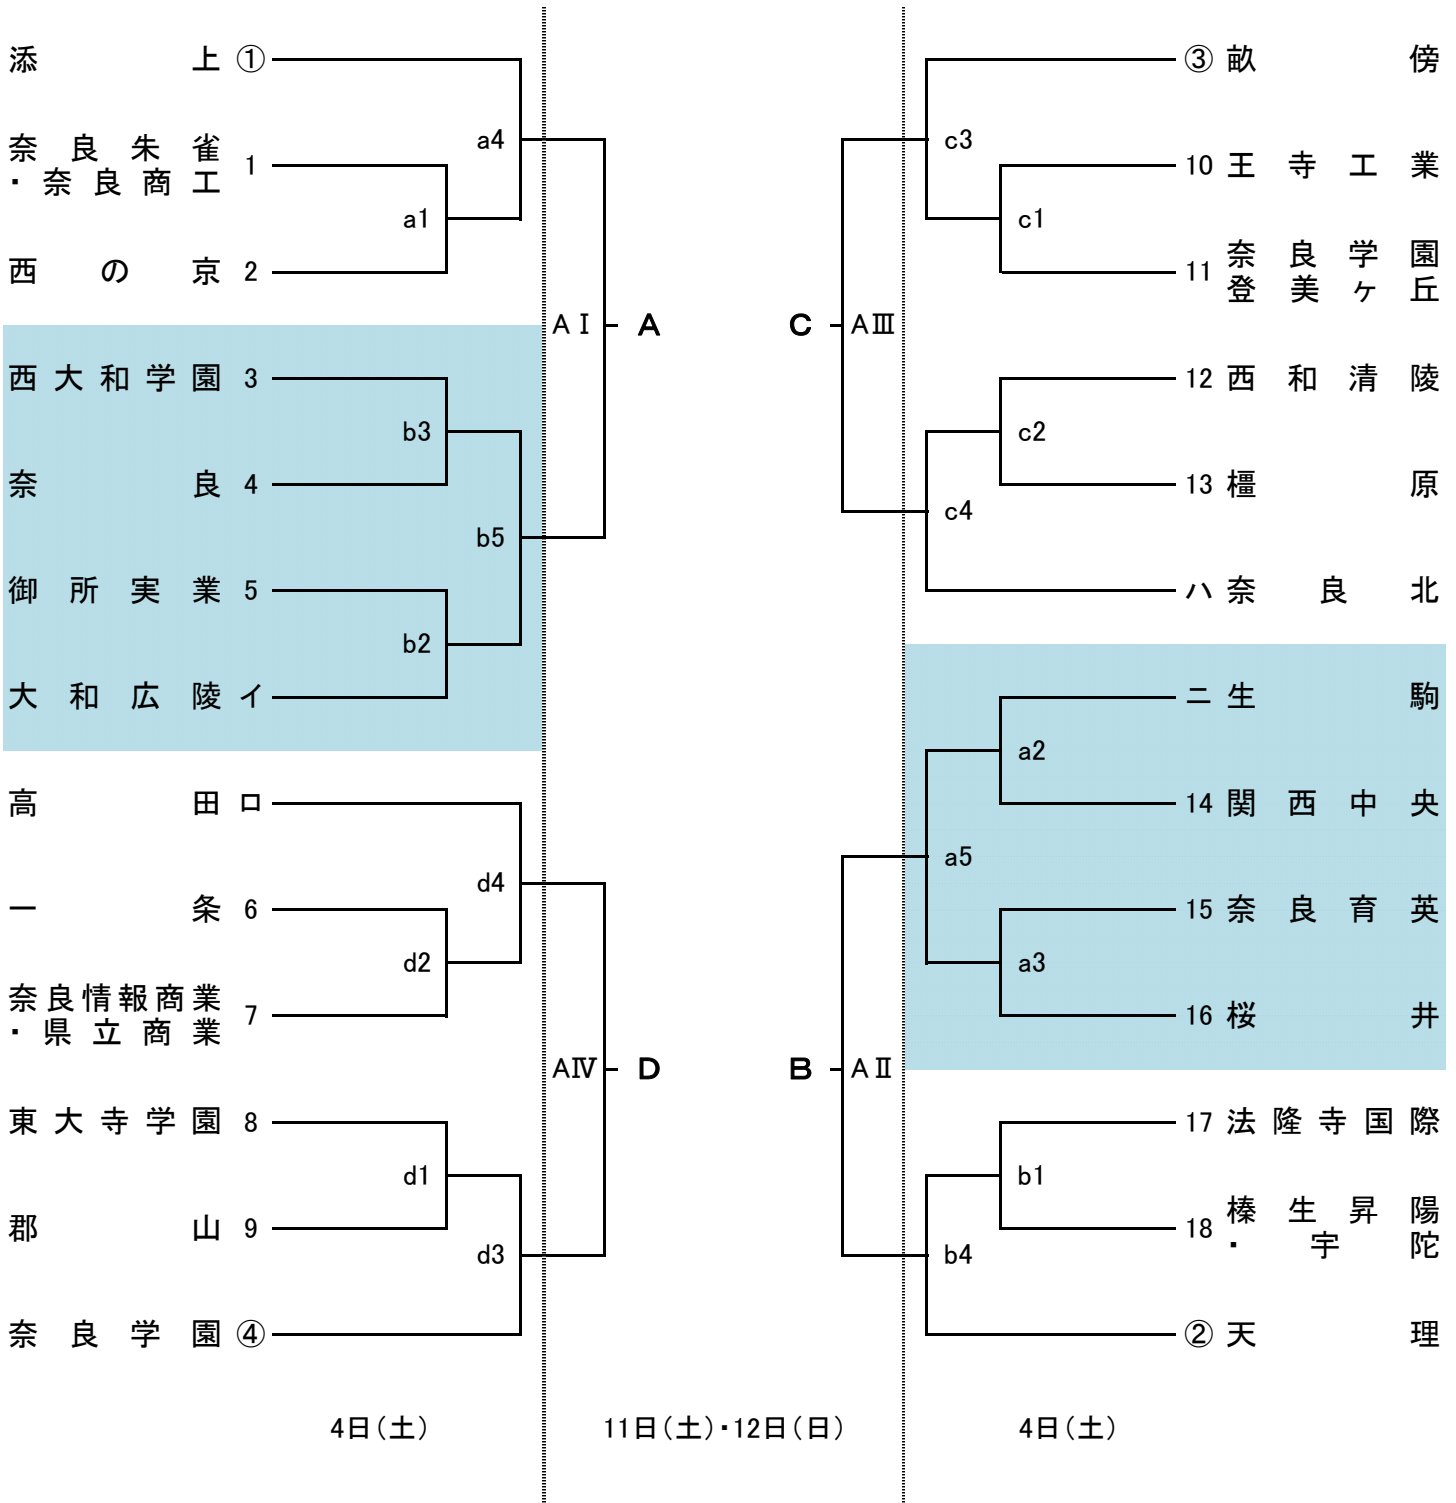

令和4年度 全国高校総体兼近畿高校選手権大会奈良県予選 組合せ

男子

令和4年 6月 4日(土) 男子 添上・畝傍・大和広陵 各高等学校
 5日(日) 女子 奈良文化・畝傍・奈良学園・高田商業 各高等学校
 11日(土) 男女 桜井芝運動公園体育館
 12日(日) 男女 當麻スポーツセンター体育館

《コート設定》 ◎会場主管 ○コート主任 ※ ()は所属

6/4【添上高校】◎田中(添上)aコート○大西(奈良朱雀・奈良商工) 【畝傍高校】◎和田(畝傍)cコート:○澤(奈良北)
 【大和広陵高校】◎石川(一条) bコート:入口側○安達(榛生昇陽・宇陀) dコート○當麻(県立商業)
 6/11【桜井芝運動公園体育館】Aコート:舞台側 Bコート:入口側
 6/12【當麻スポーツセンター体育館】Aコート:舞台側 Bコート:入口側