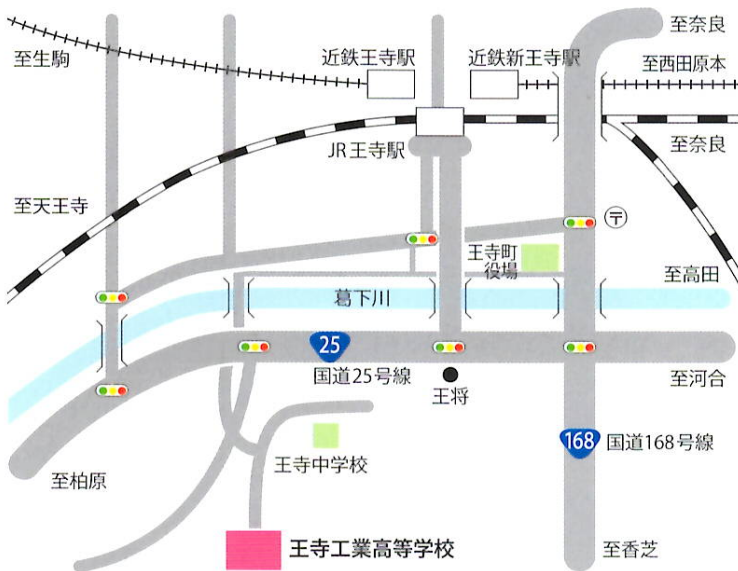

校 歌

制 服

王寺工業高等学校校歌

作詞 谷垣 純弘
作曲 本靈 元朝

♩=104

みどりなす やまとくにぼら
ながれゆくかわ たゆみなく
ひたすらのまなびのわぎに
とことわのまこときわめん うましわれらが
おうじ ころぎょう こう こう

学校付近
案内

交 通
アクセス

- 【交通】
- JR大和路線 王寺駅下車
 - 近畿日本鉄道 生駒線 王寺駅 下車
田原本線 新王寺駅 下車
 - 南へ徒歩約900m

奈良県立王寺工業高等学校

〒636-0012 奈良県北葛城郡王寺町本町3丁目6番1号
TEL 0745-72-4081 (代)
FAX 0745-32-9878
<http://www.e-net.nara.jp/hs/ojikogyo/>