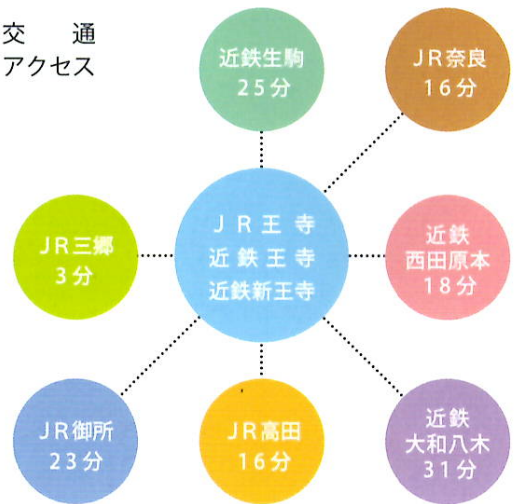

校 歌

制 服

王寺工業高等学校校歌

作詞 谷垣 純弘
作曲 本靈 元朝

♩=104

みどりなす やまとくにぼら
ながれゆくかわ たゆみなく
ひたすらのまなびのわぎに
とことわのまこときわめん うましわれらが
おうじ ころぎょう こう こう

学校付近
案内

交 通
アクセス