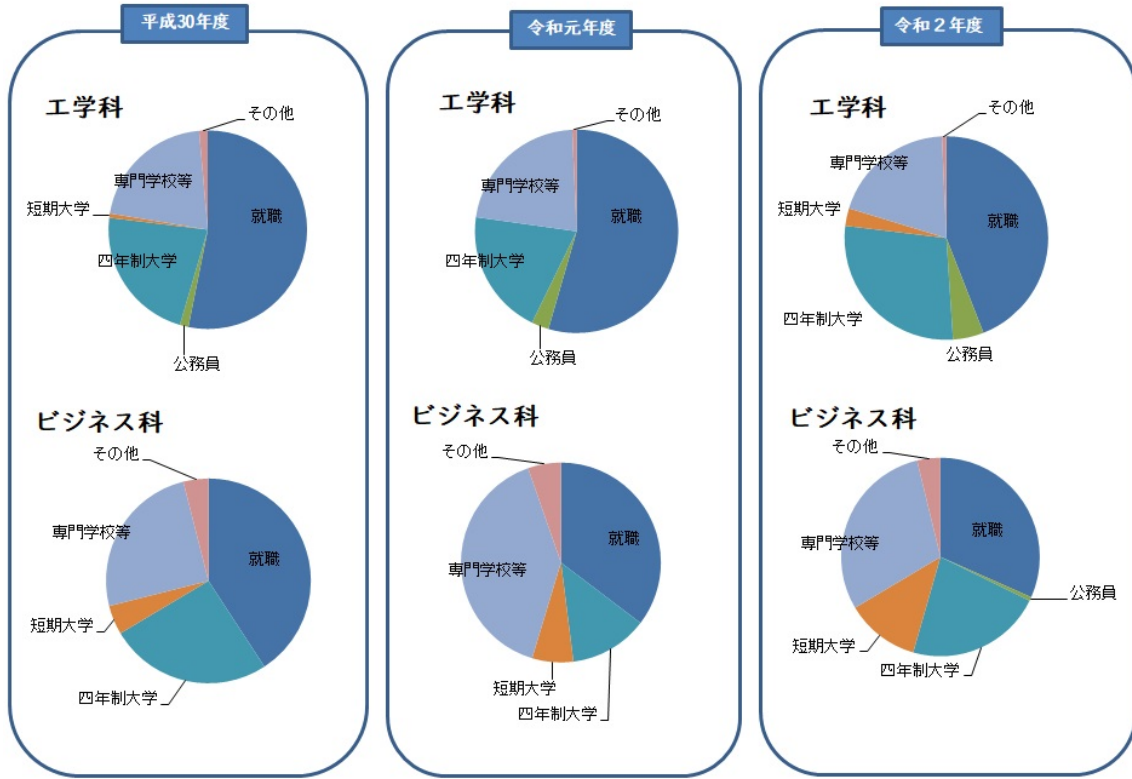

過去3年の進路実績

主な就職先(過去3年)

●製造職

(株)デンソー
 パナソニック(株)アプライアンス社
 住友林業ホームエンジニアリング(株)
 (株)豊田自動織機
 (株)ヒラノテクシード
 (株)椿本チエイン 京田辺工場
 佐藤薬品工業(株)
 京セラ株式会社 遊覧演生工場
 日本製鉄(株)関西製鉄所
 (株)ジェイテクト 奈良工場
 セキスイハイム工業(株) 近畿事業所
 ハウス食品(株) 奈良工場
 奈良ダイハツ(株)
 ユーハ(株)
 ニッタ(株) 奈良工場
 (株)コネットエンジニアリング
 (株)テクノープル