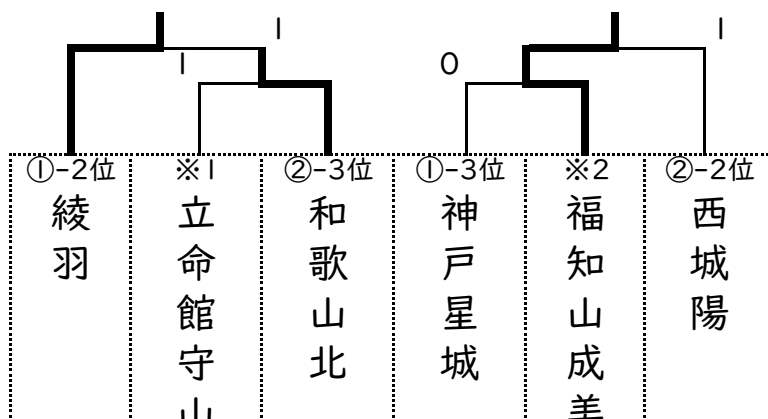

3位(2校)決定戦

※は③④の1位が抽選
(同一府県考慮しない)