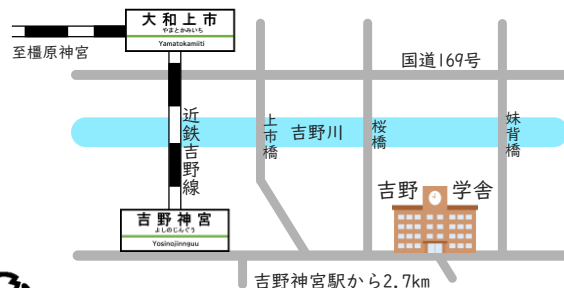

吉野学舎

〒639-3113 奈良県吉野郡吉野町飯貝680番地

奈良県立奈良南高等学校

TEL 0747-52-4171

FAX 0747-52-8659

<http://www.e-net.nara.jp/hs/naraminami/>