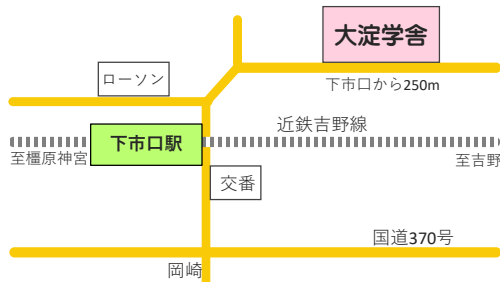

大淀学舎

11/6 土 9:30～12:00
(受付9:00～)

第2回 学校説明会(in 吉野学舎)

総合学科の説明や施設見学、体験実習など！
普通科・情報科学科についても説明します。

吉野学舎

学校へのアクセス

大淀学舎

〒638-0821
奈良県吉野郡大淀町下淵983番地