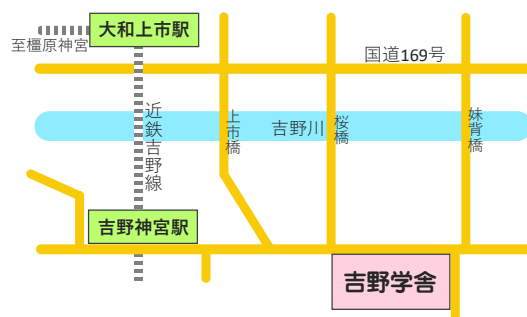

吉野学舎

〒639-3113
奈良県吉野郡吉野町飯貝680番地

お問い合わせ

電話：0747-52-4171 (大淀学舎)
学校HP：http://www.e-net.nara.jp/hs/naraminami/