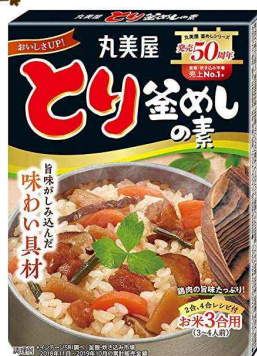

5P 拉麺(味噌・醤油・塩)

¥50

さらに

¥500 以上お買い上げの方
先着50名様に!

とり釜めしの素
プレゼント!

その他
激安価格で!

新型コロナウイルス感染症対策として、ご来店の際は、必ずマスクの着用をお願いします。また、手指消毒用のアルコールも設置しております。ご活用ください。ご協力のほど、よろしくお願いいたします。

つばいち 令和版 Tsubaichi