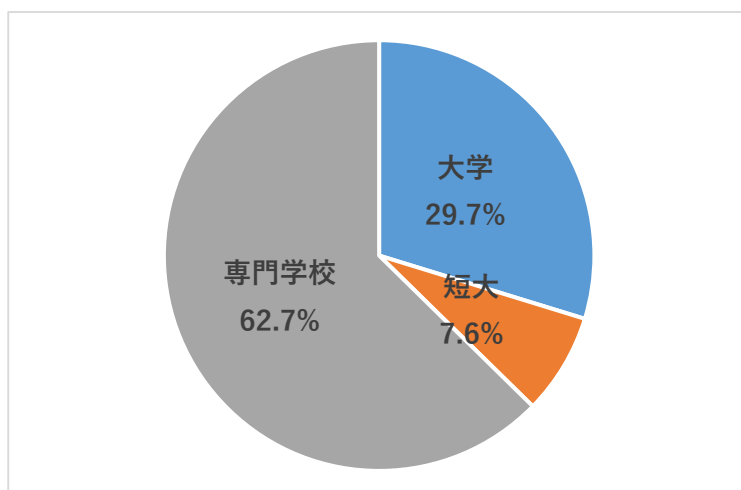

## 卒業生の進路状況・全体(平成30年3月1日現在)

|     | 男子  | 女子  | 計   | 割合     |
|-----|-----|-----|-----|--------|
| 進学  | 80  | 78  | 158 | 68.7%  |
| 就職  | 36  | 27  | 63  | 27.4%  |
| その他 | 1   | 8   | 9   | 3.9%   |
| 計   | 117 | 113 | 230 | 100.0% |

## 進学の際の校種別割合(平成30年3月1日現在)