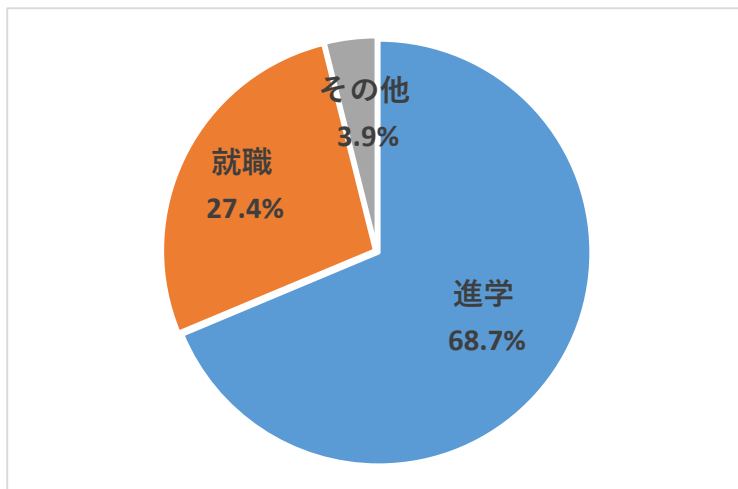

## 卒業生の進路状況・全体(平成30年3月1日現在)

|     | 男子  | 女子  | 計   | 割合     |
|-----|-----|-----|-----|--------|
| 進学  | 80  | 78  | 158 | 68.7%  |
| 就職  | 36  | 27  | 63  | 27.4%  |
| その他 | 1   | 8   | 9   | 3.9%   |
| 計   | 117 | 113 | 230 | 100.0% |

## 進学の際の校種別割合(平成30年3月1日現在)