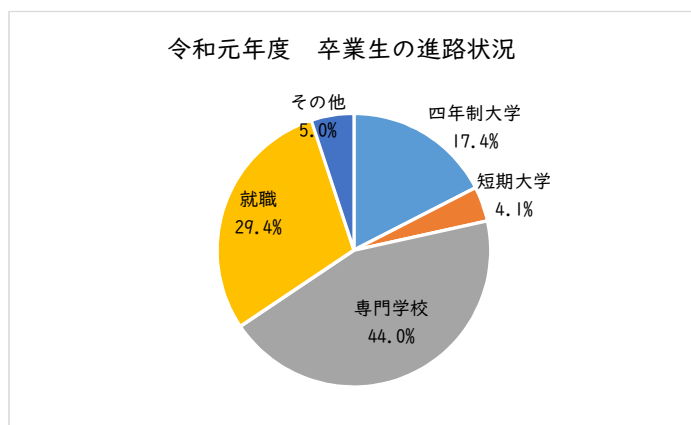

令和2年3月卒業生の進路状況

進路別人数

	四年制大学		短期大学		専門学校		看護		就職		公務員		その他		合計	
	男	女	男	女	男	女	男	女	男	女	男	女	男	女	男	女
会計ビジネス科	12	5	0	3	14	12	0	4	9	17	0	0	0	2	35	43
	17		3		26		4		26		0		2		78	
流通ビジネス科	0	2	0	2	7	8	0	1	2	12	0	0	1	3	10	28
	2		2		15		1		14		0		4		38	
情報ビジネス科	11	0	0	4	16	16	0	0	5	8	0	0	1	3	33	31
	11		4		32		0		13		0		4		64	
総合情報科	7	1	0	0	11	5	0	2	8	3	0	0	1	0	27	11
	8		0		16		2		11		0		1		38	
合計	30	8	0	9	48	41	0	7	24	40	0	0	3	8	105	113
	38		9		89		7		64		0		11		218	

昨年度	54	11	0	7	43	22	0	2	47	28	3	0	1	4	148	74
	65		7		65		2		75		3		5		222	

令和元年度 決定進路先

大学(浪人)	計
大阪市立大学	1
立命館大学	1
関西大学	1
近畿大学	1
龍谷大学	1

大学(現役)	計
近畿大学	1
龍谷大学	1
摂南大学	1
大阪商業大学	13
奈良大学	3
阪南大学	4
天理大学	1
愛知工業大学	1
大阪大谷大学	1
大阪学院大学	2
大阪経済法科大学	1
大阪産業大学	1
大阪成蹊大学	1
関西福祉科学大学	1
四天王寺大学	3
帝塚山大学	2
天理医療大学	1
計	38