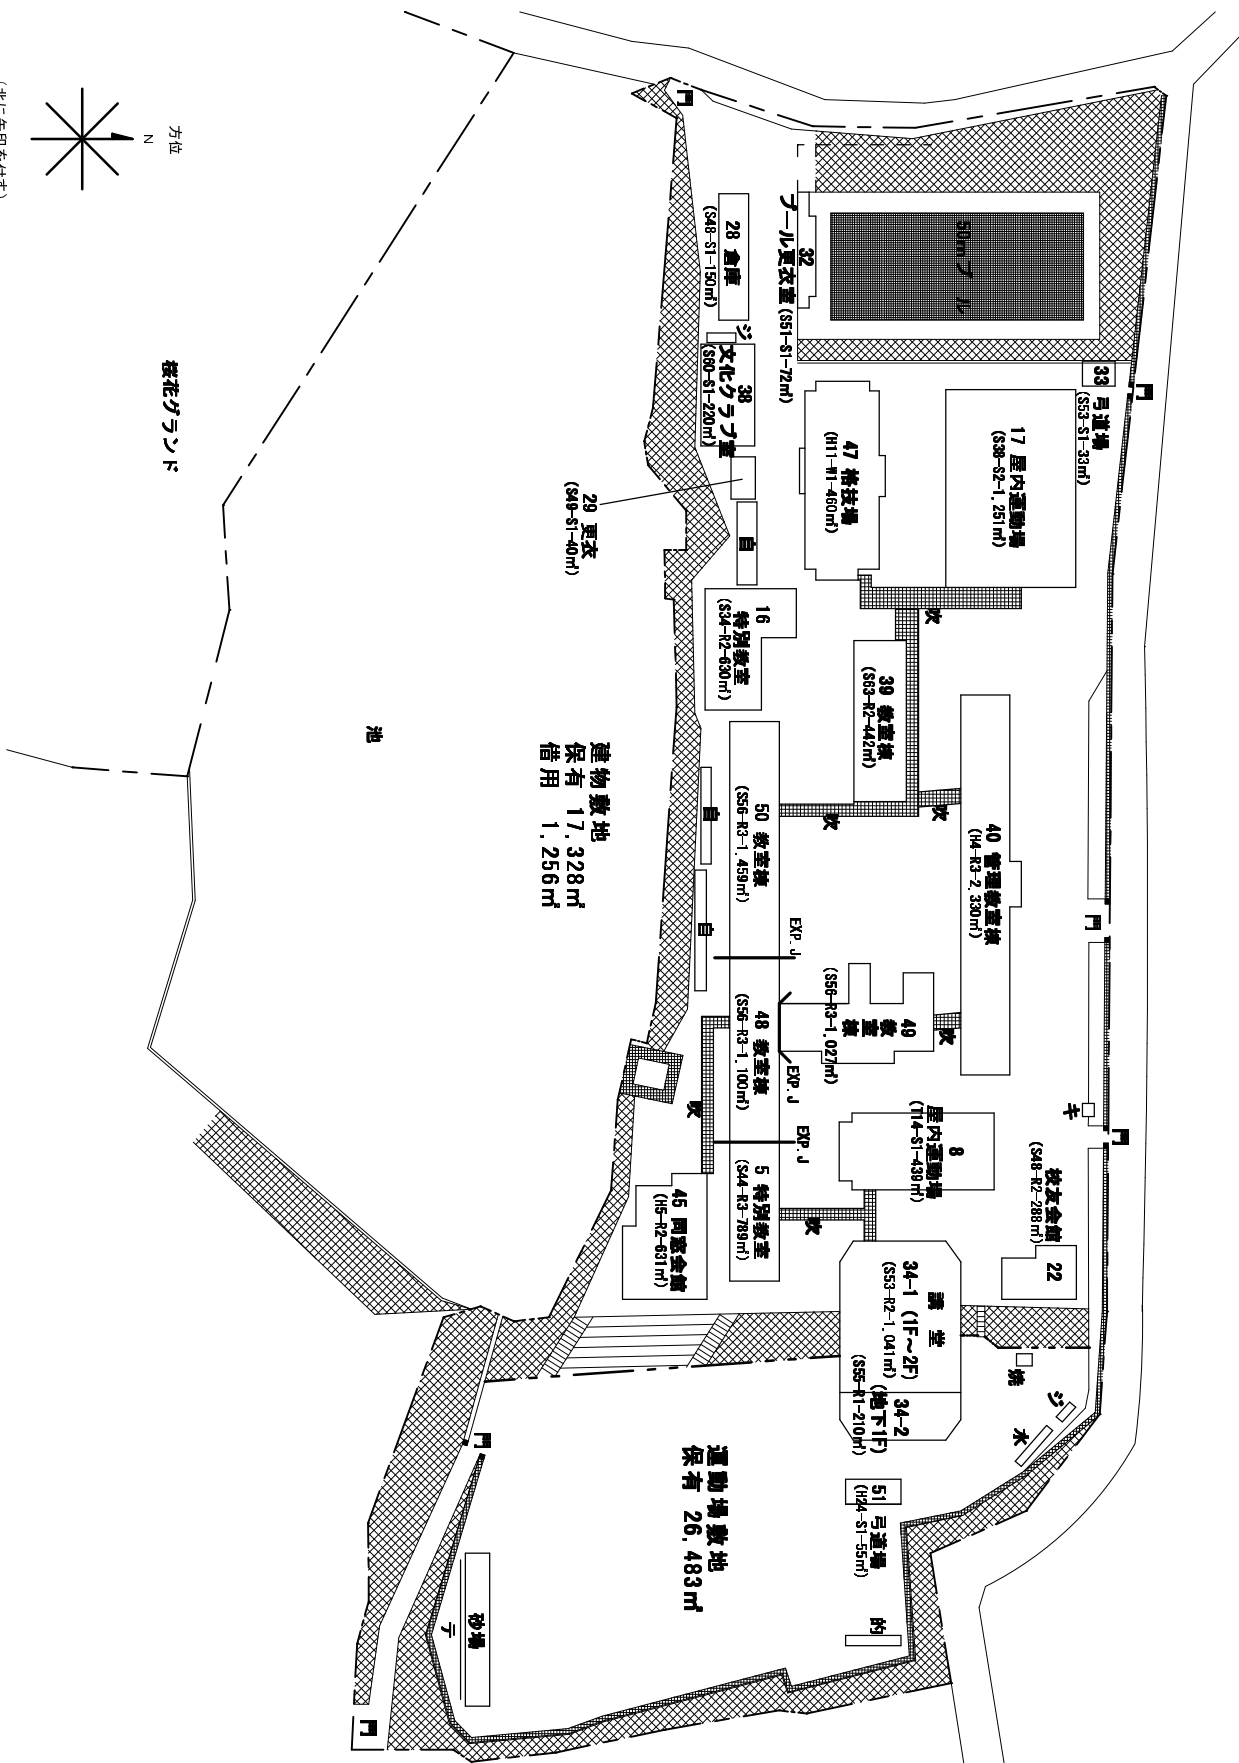

(平成26年度)

施設の配置図

学校名

県立郡山高등학교
(冠山学舎)

設置年度

29

所在地(市町村)

5558

(学校)

5558

整理番号

613

凡例

建物

- (未) 未とりこわし建物
- (危) 危険建物
- (借) 借用建物
- (一時) 一時使用建物
- (屋外) 屋外教育環境整備事業によるもの

建物以外の工作物

- 自転車置場
- 倉庫
- 吹き抜けの裏り廊下
- 温室
- 相撲場
- 国技場舞台
- フェニクス
- 焼却炉
- 消火水槽
- 受水槽
- キュービクル
- フロアバン庫
- 油庫
- 油庫
- 鉄棒
- 防犯灯
- 簡易な小規模建造物
- 塵あい焼却反等集積場
- 水放場
- 防球ネット
- 防ネット
- バツクネット
- バ

建物敷地
保有 17,328㎡
借用 1,256㎡

運動場敷地
保有 26,483㎡

桜花グラウンド