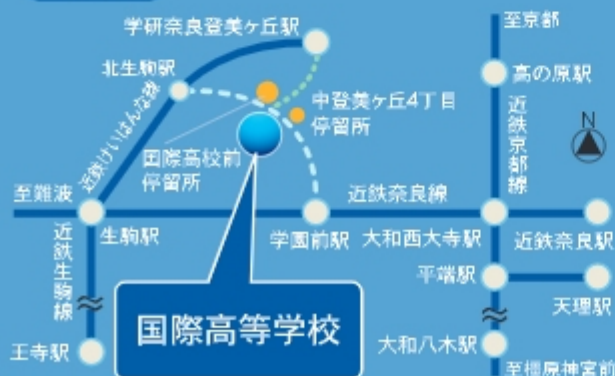

目指す進路

- 国内国公私立大学進学(文系・理系)
- 海外大学進学

- 国内国公私立大学進学(文系・理系)

e-オープンスクール
2023
e-Open School
7/3月より配信!

学校へのアクセス

- 近鉄「学園前」駅北口より奈良交通バスで12分「国際高校前」下車
- 「中登美ヶ丘4丁目」下車約300m
- 近鉄けいはんな線「学研奈良登美ヶ丘駅」下車 南西約1.3km(徒歩)

路線図

所要時間

王 寺	大和八木	天 理	近鉄奈良	高の原
近鉄生駒線 25分	近鉄橿原線 20分	近鉄橿原線 + 天理線 30分	近鉄奈良線 5分	近鉄京都線 5分
	大 和 西 大 寺			
	近鉄奈良線 5分			
	学 園 前			
	近鉄奈良線 7分			
	生 駒			
	近鉄けいはんな線 15分			
	学研奈良登美ヶ丘 南西約1.3km(徒歩)			
				奈良交通バス 12分

国際高等学校

国際高校の様子は
公式Instagramで