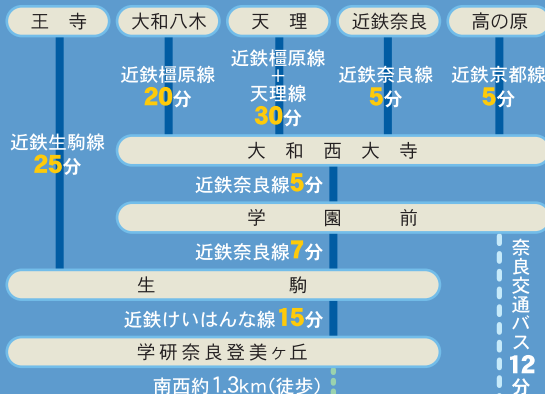

所要時間

国際高等学校

国際高校の様子は
公式Instagramで

Visit us here

NARA Prefectural KOKUSAI High School

奈良県立国際高等学校

〒631-0008 奈良県奈良市二名町1944番12 TEL: 0742-46-0017 FAX: 0742-47-0955

<http://www.e-net.nara.jp/hs/kokusai/>

奈良県立国際高等学校

詳細は本校web
ページまで

アクセスは
こちらから