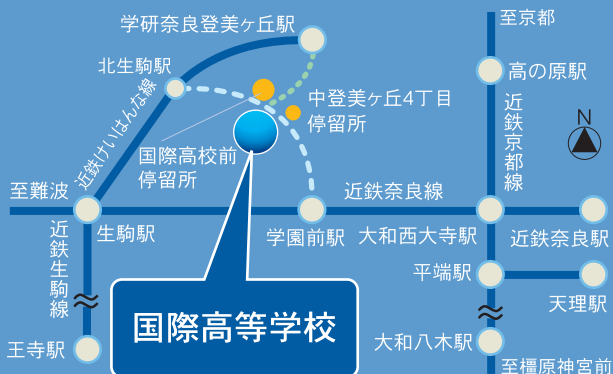

こんな学習や活動をしたいひとにおすすめ

- 英語4技能をしっかり身につけたい
- 英語以外の言語・文化を学びたい
- 地球規模の課題解決(SDGs)に貢献したい

- タブレットを使った学習をしたい
- 探究的な学習をしたい
- 在学中に長期留学をしたい

- 海外からの留学生と一緒に英語で課題研究をしたい
- 将来海外大学に進学したい
- 他の教科も英語で学習してみたい

- 普通科だけじゃもの足りない

入 試

- 2つのグループとも特色選抜で実施(第2志望の取扱い)順位を付けて、2つのグループを志願できます。

1. 学力検査(英・数・国)
   - 学校独自検査(ライティング・口頭試問)
   - 調査書成績
2. ※英語加点あり※帰国生徒等特例選抜も実施

Admission Policy (入学者の受け入れに関する方針)

本校では、以下のような生徒を受け入れます

- 本校の使命や育成を目指す資質・能力を理解し、教育課程全般に前向きに取り組むことができる生徒
- 中学校段階で求められる基礎的な学力を身につけている生徒
- 多様な人々とのコミュニケーションに意欲的に取り組む生徒
- 国際社会の平和と発展に貢献する意欲をもつ生徒

目指す進路

- 国内国公立大学進学(文系・理系)
- 海外大学進学

- 国内国公立大学進学(文系・理系)

e-オープンスクール 2022

7/1 金 より配信!

奈良県立
国際中学校
令和5年(2023)
4月開校

学校へのアクセス

- 近鉄「学園前」駅北口より奈良交通バスで12分「国際高校前」下車
- 「中登美ヶ丘4丁目」下車約300m
- 近鉄けいはんな線「学研奈良登美ヶ丘駅」下車 南西約1.3km(徒歩)

路線図

所要時間

国際高等学校

国際高校の様子は
公式Instagramで

Visit us here

NARA Prefectural KOKUSAI High School

奈良県立国際高等学校

〒631-0008 奈良県奈良市二名町1944番12 TEL: 0742-46-0017 FAX: 0742-47-0955

<http://www.e-net.nara.jp/hs/kokusai/>

奈良県立国際高等学校

詳細は本校web
ページまで

アクセスは
こちらから