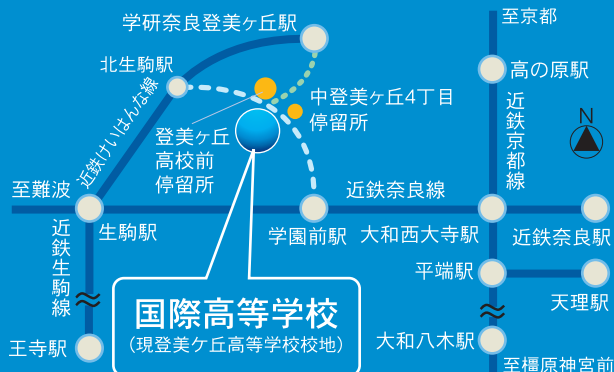

目指す進路

- 国内国公立大学進学(文系・理系)
- 海外大学進学

- 国内国公立大学進学(文系・理系)

e-オープンスクール
2021

8/1日より配信!

学校へのアクセス

- 近鉄「学園前」駅北口より奈良交通バスで12分「登美ヶ丘高校前」下車
- 「中登美ヶ丘4丁目」下車約300m
- 近鉄けいはんな線「学研奈良登美ヶ丘駅」下車 南西約1.3km(徒歩)

路線図

所要時間

国際高等学校