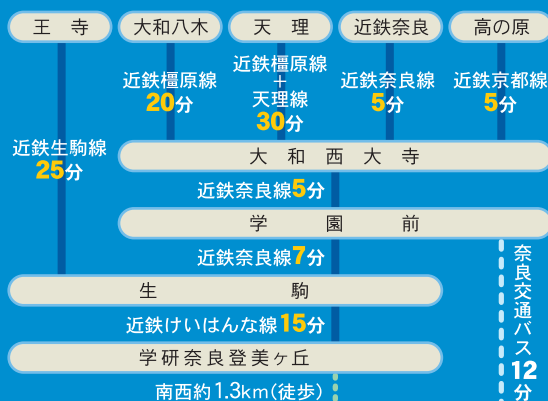

- 文系・理系の科目をバランス良く学習したい
- 普通科だけじゃもの足りない

入 試

- 2つのグループとも特色選抜で実施(第2志望の取扱い)順位を付けて、2つのグループを志願できます。

- 学力検査(英・数・国)
 - 学校独自検査(ライティング・口頭試問)
 - 調査書成績
- ※英語加点あり※帰国生徒等特例選抜も実施

ク ラ ス

- 海外からの留学生と共に学ぶ

- 文系・理系の科目を3年までバランス良く学ぶ

目指す進路

- 国内国公立大学進学(文系・理系)
- 海外大学進学

- 国内国公立大学進学(文系・理系)

e-オープンスクール
2021

8/1日より配信!

学校へのアクセス

- 近鉄「学園前」駅北口より奈良交通バスで12分「登美ヶ丘高校前」下車
- 「中登美ヶ丘4丁目」下車約300m
- 近鉄けいはんな線「学研奈良登美ヶ丘駅」下車 南西約1.3km(徒歩)

路線図

所要時間

国際高等学校