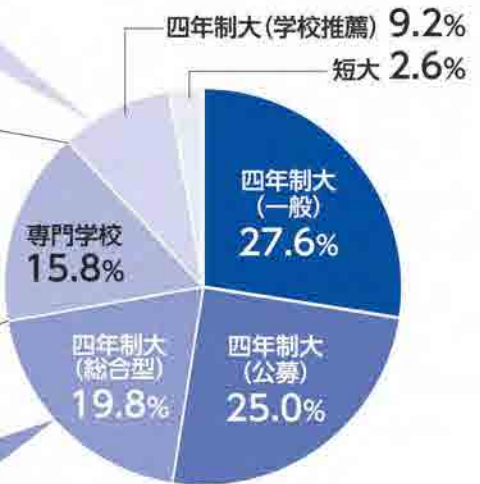

FMヤマトでラジオ放送に出演

表現探究コース1期生合格実績

合格大学
関西 近畿 摂南 大和
関西外国語 四天王寺

衛生関係 8%
社会福祉関係 8%

文化・教養関係
34%

医療関係
50%

選抜方法
プレゼンテーション・面接
ディスカッション・小論文等

表現探究コースの教育課程 -独自の「表現探究」の授業を取り入れた文型のカリキュラム-