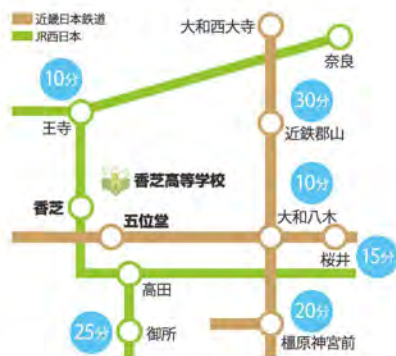

奈良県立 香芝高等学校

〒639-0223 奈良県香芝市真美ヶ丘5丁目1番53号
TEL.0745-76-6772 FAX.0745-78-5730
URL : <https://www.e-net.nara.jp/hs/kashiba/>

近鉄五位堂駅から約1km、JR香芝駅から約1.3km

●内は学校最寄り駅までのおおよその所要時間です