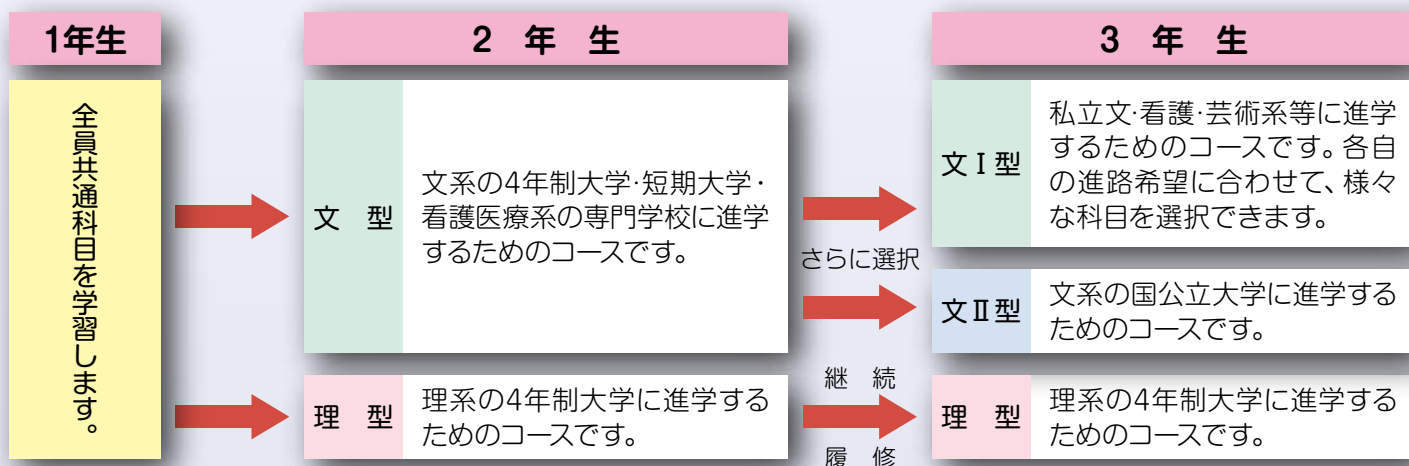

さあ、君もあなたも 青春ステージへ…！

School Life

2014 奈良県立生駒高等学校 学校案内

Ikoma Senior High School

授業は、基礎・基本を徹底。十分な予習・復習で集中!

「文武両道、
何事にもチャレンジ!」

本校は、一人ひとりの生徒が、本校での3年間で、徳・体・知のどれもしっかり身に付けて、立派になり、社会をよくしていく人になってもらうことを強く願って教育にあたっています。