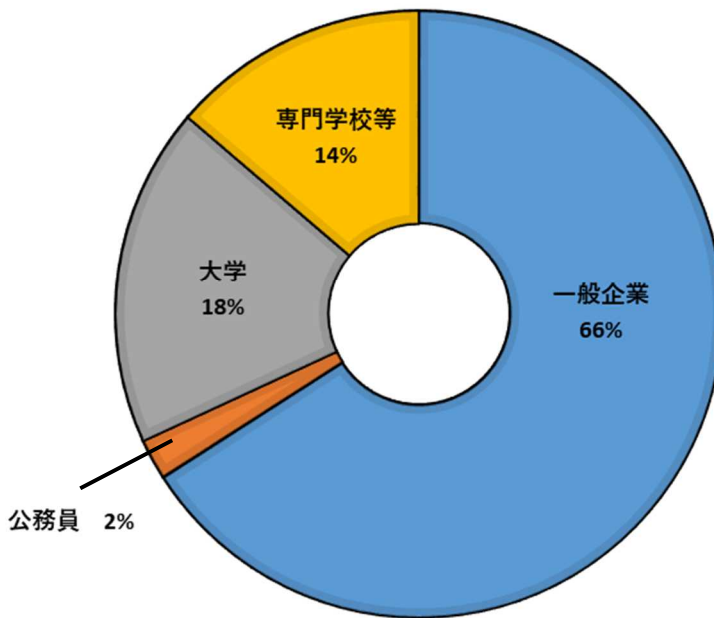

# 令和4年度 進路実績

	就職		進学		
	一般企業	公務員	大学	短期大学	専門学校等
合計	120	4	33	0	25

R4年度 進路実績