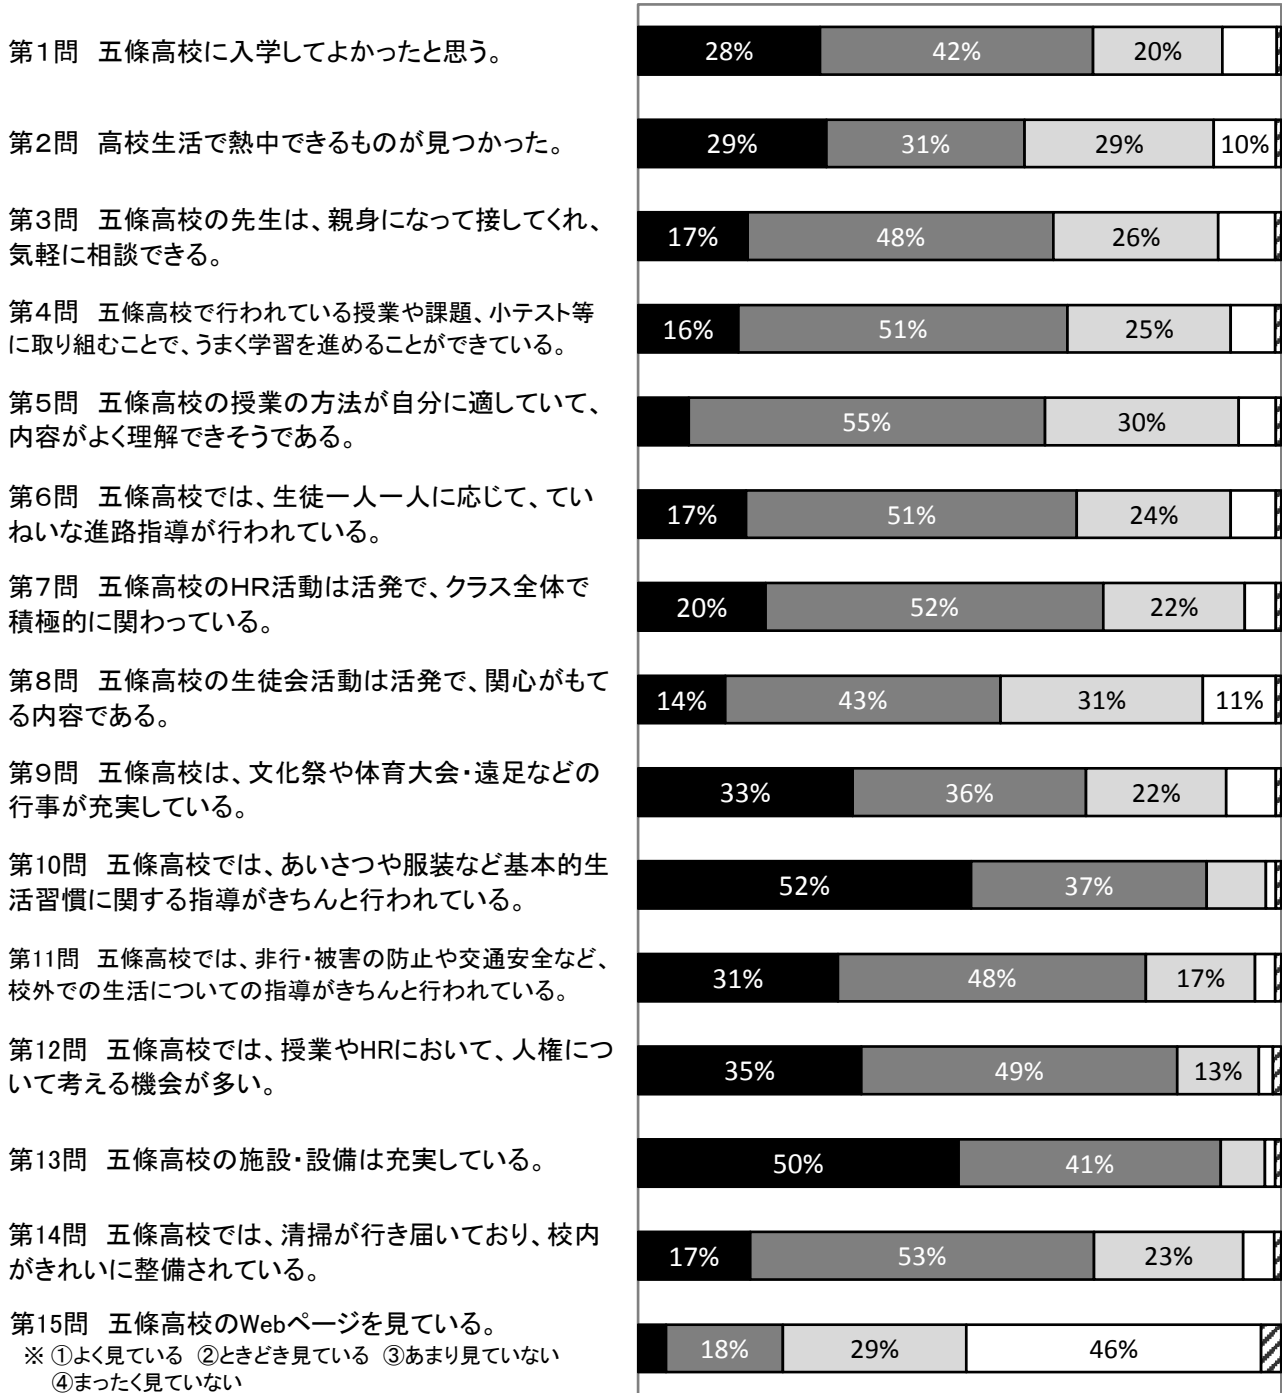

平成30年度奈良県立五條高等学校生徒アンケート集計結果

(平成30年7月実施)

<回答数827名:回答率99.2%>

※グラフを見やすくするために10%未満のパーセンテージは表示していません。

- | | |
|-----------------|---------------|
| ■ ①そう思う | ■ ②どちらかというと思う |
| □ ③どちらかというと思わない | □ ④そう思わない |
| □ 無回答 | |