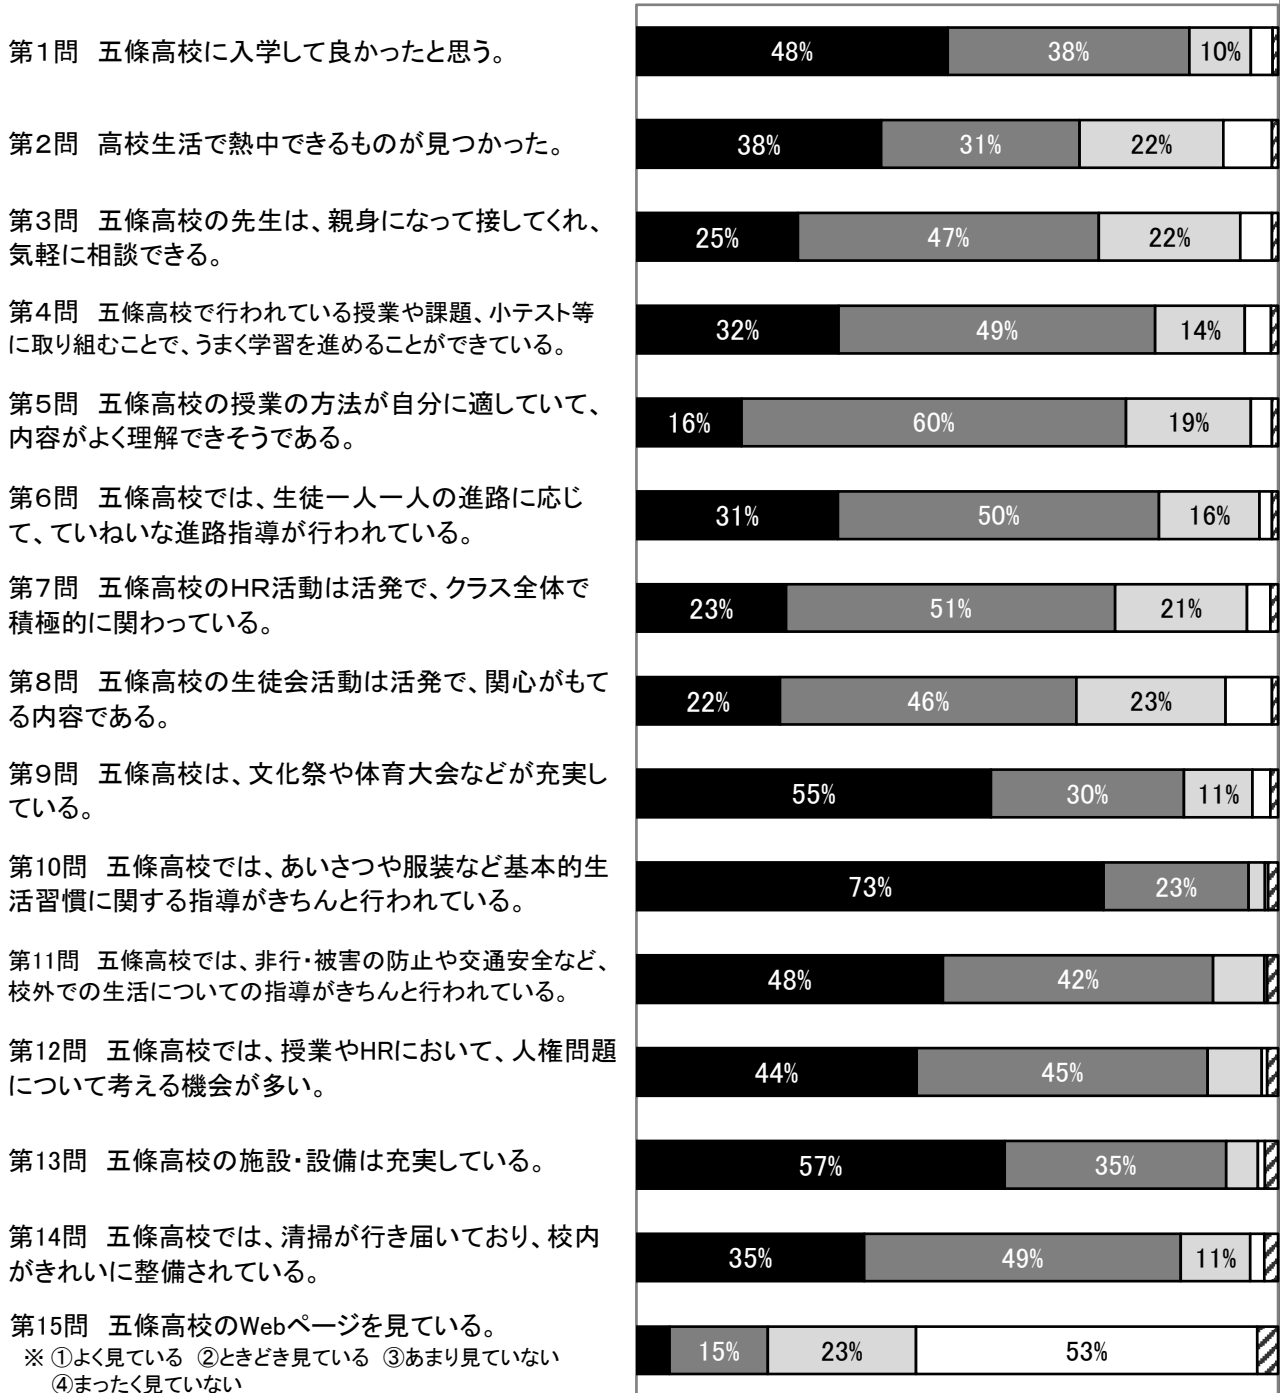

平成28年度奈良県立五條高等学校生徒アンケート集計結果

(平成28年7月実施)

<回答数831名:回答率99%>

※グラフを見やすくするために10%未満のパーセンテージは表示していません。

- | | |
|-----------------|---------------|
| ■ ①そう思う | ■ ②どちらかというと思う |
| □ ③どちらかというと思わない | □ ④そう思わない |
| ■ 無回答 | |