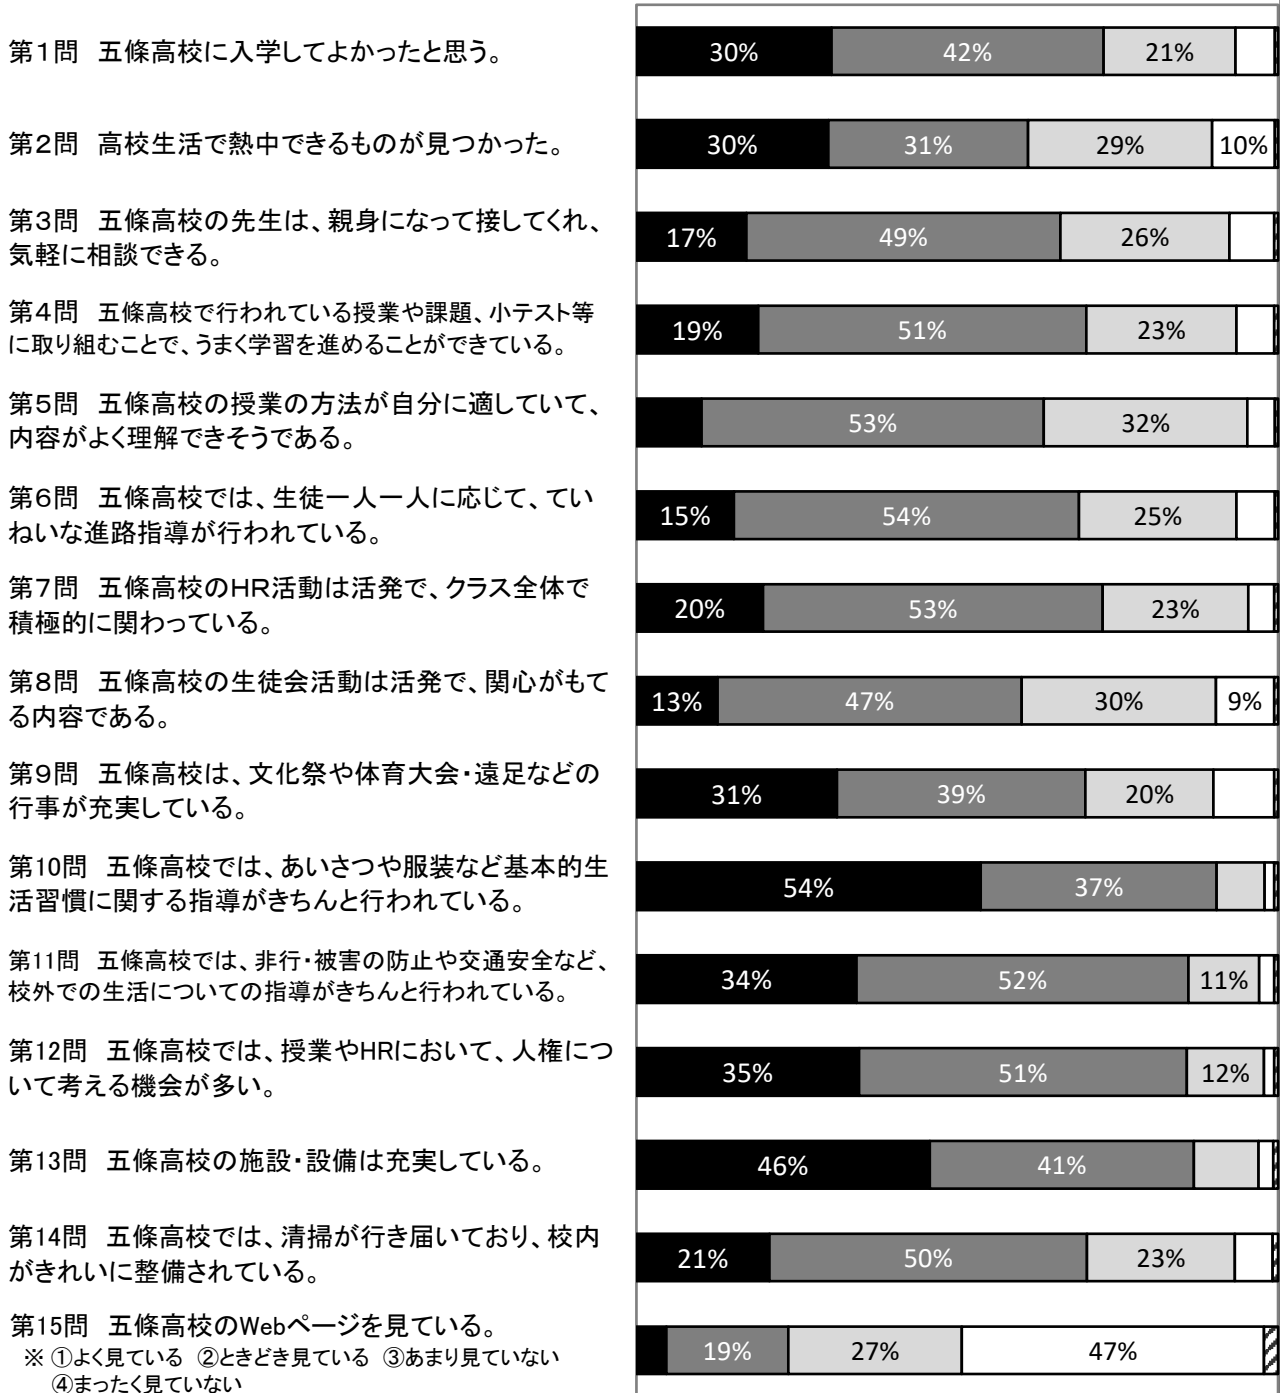

令和元年度奈良県立五條高等学校生徒アンケート集計結果

(令和元年7月実施)

<回答数827名:回答率99.2%>

※グラフを見やすくするために10%未満のパーセンテージは表示していません。

- | | |
|-----------------|---------------|
| ■ ①そう思う | ■ ②どちらかというと思う |
| □ ③どちらかというと思わない | □ ④そう思わない |
| □ 無回答 | |