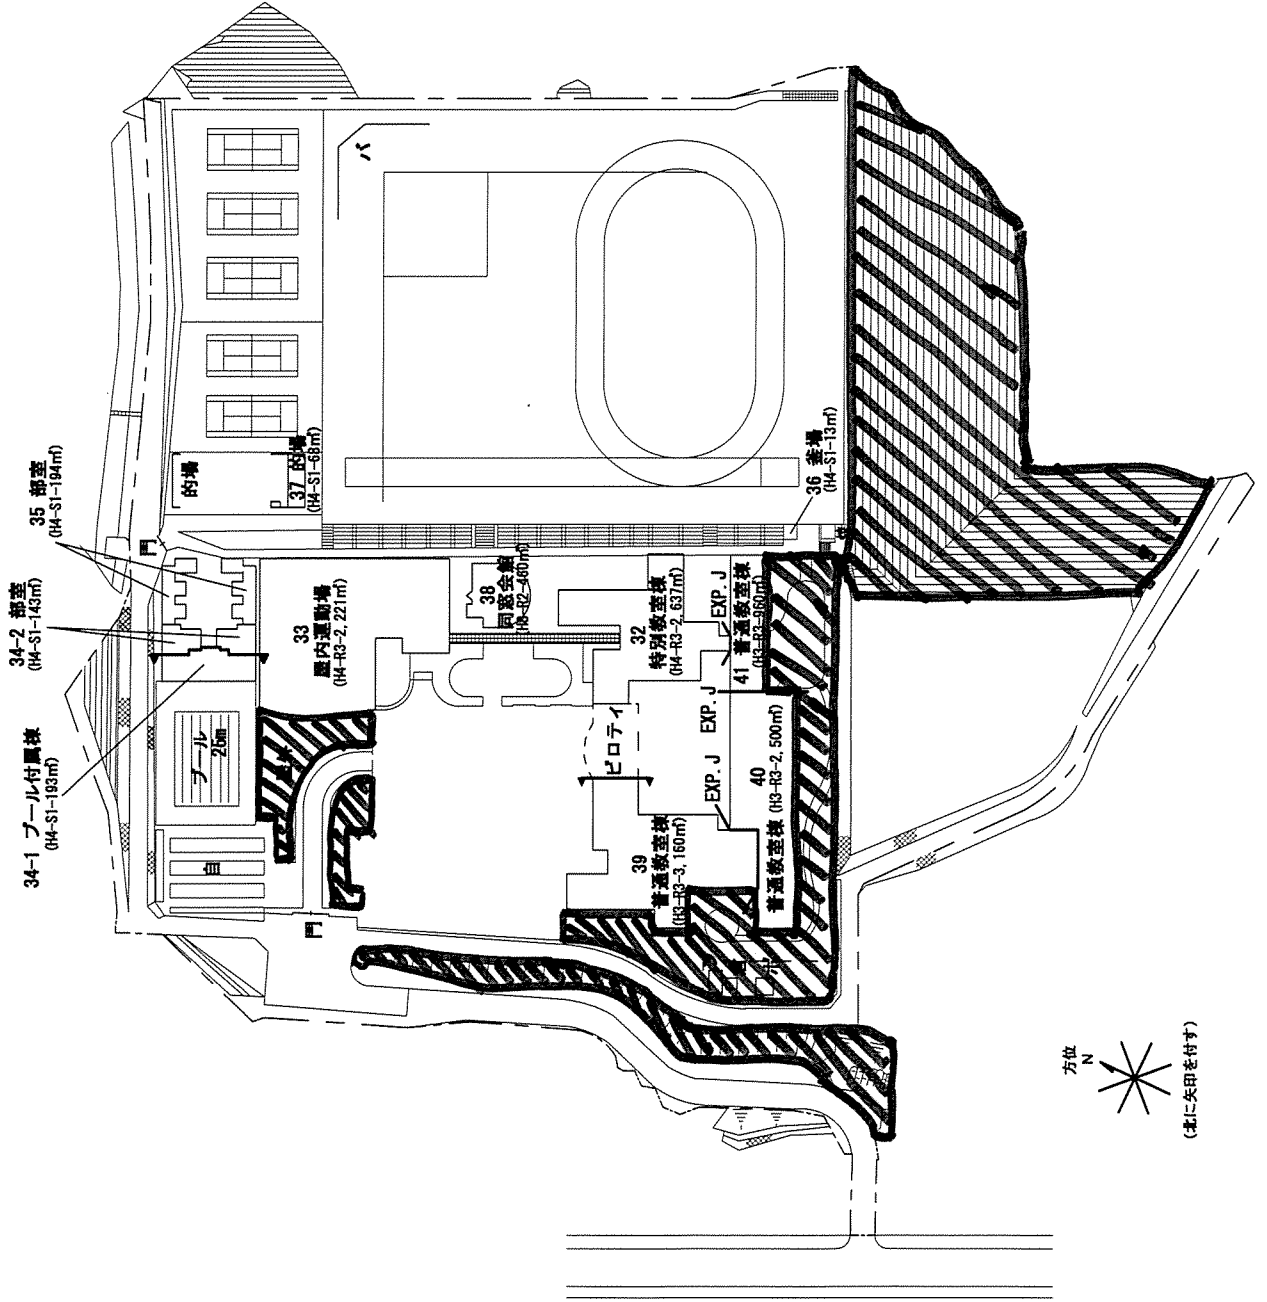

(令和2年度)

施設の配置図

縮尺

1/2000

学校名

県立五條高等学校

調査番号

(都道府県) 219

草刈り、雑草取り
場所

方位
N
(北に矢印を付す)